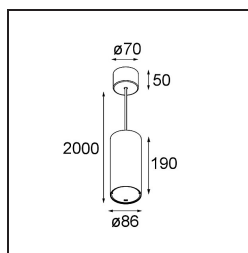

Date
Customer
Project
Type

Smart Tube Suspended 82 XL 1x DALI DI 500mA White Structure

Specifications

Materiale	12842409
Vita utile	L80B20 @50.000 ore
Lampadina inclusa	No
Numero di fonte luminosa	1
Direzione della luce	Diretta
Ottiche	Riflettore
Volt in ingresso	230V
Classificazione elettrica	I
Grado IP	20
Test filo a caldo (°C)	960
Protocollo di regolazione (Dimmer)	DALI
DALI Standard	DALI-2
Interno/Esterno	Interno
Applicazione	Soffitto
Montaggio	Sospeso
Orientabilità	Not Applicable
Colore primario & Finitura primaria	Bianco, Strutturata
Peso lordo (g)	1835,0
Remark	<ul style="list-style-type: none"> • Luce serie Smart non incluso • Questo non è un prodotto completo. È richiesto Smart Tube e un faro Smart. • This is not a complete product. Smart Tube and Smart spotlight required.