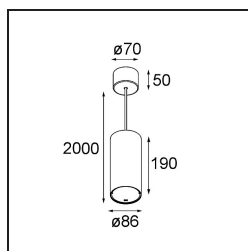

Smart Tube Suspended 82 XL 1x DALI DI 500mA White Structure

Spezifikationen

Material	12842409
Lebensdauer	L80 B20 bei 50.000 Stunden
Leuchtmittel enthalten	Nein
Anzahl Lichtquellen	1
Lichtrichtung	Abwärts
Optik	Reflektor
Eingangsspannung	230 V
Schutzklasse	I
Schutzart	20
Glühdrahtprüfung (°C)	960
Dimmprotokoll	DALI
DALI Standard	DALI-2
Innen/Außen	Innen
Anwendung	Decke
Montage	Pendel
Verstellbarkeit	Not Applicable
Primärfarbe & Primäres Finish	Weiß, Strukturiert
Bruttogewicht (g)	1835,0
Bemerkung	<ul style="list-style-type: none"> • Smart Strahler nicht enthalten • Dies ist kein vollständiges Produkt. Smart Tube und Smart Strahler erforderlich. • Dies ist kein vollständiges Produkt. Smart Tube und Smart Strahler erforderlich.