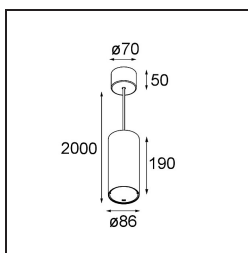

Smart Tube Suspended 82 XL 1x DALI DI 500mA White Structure

Spezifikationen

Material	12842409
Lebensdauer	L80 B20 bei 50.000 Stunden
Leuchtmittel enthalten	Nein
Anzahl Lichtquellen	1
Lichtrichtung	Abwärts
Optik	Reflektor
Eingangsspannung	230 V
Schutzklasse	I
Schutzart	20
Glühdrahtprüfung (°C)	960
Dimmprotokoll	DALI
DALI Standard	DALI-2
Innen/Außen	Innen
Anwendung	Decke
Montage	Pendel
Verstellbarkeit	Not Applicable
Primärfarbe & Primäres Finish	Weiß, Strukturiert
Bruttogewicht (g)	1835,0
Bemerkung	<ul style="list-style-type: none"> • Smart Strahler nicht enthalten • Dies ist kein vollständiges Produkt. Smart Tube und Smart Strahler erforderlich. • Dies ist kein vollständiges Produkt. Smart Tube und Smart Strahler erforderlich.