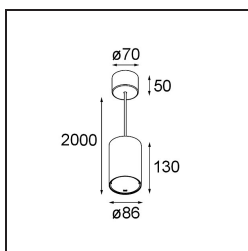

Smart Tube Suspended 82 L 1x 1800-3000K WD Trailing Edge DI 350mA White Structure

Spezifikationen

Material	12842109
Farbtemperatur	1800-3000K (Warm Dim)
Lebensdauer	L80 B20 bei 50.000 Stunden
Leuchtmittel enthalten	Nein
Anzahl Lichtquellen	1
Lichtrichtung	Abwärts
Optik	Reflektor
Eingangsspannung	230 V
Schutzklasse	I
Schutzart	20
Glühdrahtprüfung (°C)	960
Dimmprotokoll	Phasenabschnittdimmung
Innen/Außen	Innen
Anwendung	Decke
Montage	Pendel
Verstellbarkeit	Not Applicable
Primärfarbe & Primäres Finish	Weiß, Strukturiert
Bruttogewicht (g)	1094,0
Bemerkung	<ul style="list-style-type: none"> • Smart Strahler nicht enthalten • Dies ist kein vollständiges Produkt. Smart Tube und Smart Strahler erforderlich. • Dies ist kein vollständiges Produkt. Smart Tube und Smart Strahler erforderlich.