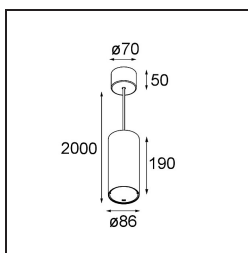

Smart Tube Suspended 82 XL 1x 1800-3000K WD Trailing Edge DI 350mA White Structure

Specifications

Material	12841909
Temperatura del color	1800-3000K (Warm Dim)
Vida Útil	L80B20 @50.000 horas
Lámpara Incluida	No
Número de fuentes de luz	1
Dirección de la luz	Directo
Óptica	Reflector
Voltaje de entrada	230V
Clasificación eléctrica	I
Clasificación del IP	20
Clasificación de hilo incandescente (°C)	960
Protocolo de regulación	Trailing Edge
Interio/Exterior	Interior
Aplicación	Techo
Montaje	Suspendido
Ajustabilidad	Not Applicable
Color principal & Acabado principal	Blanco, Estructura
Peso bruto (g)	1602,0
Remark	<ul style="list-style-type: none"> • Luz de la serie Smart no incluido • Este no es un producto completo. Se requiere Smart Tube y luz de la serie Smart. • This is not a complete product. Smart Tube and Smart spotlight required.