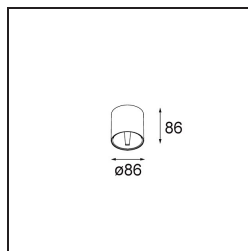

Specificaties

Materiaal	12841032
Levensduur	L80B20 bij 50.000 Uur
Lamp inbegrepen	Neen
Aantal Lichtbronnen	1
Lichtrichting	Omlaag
Optisch	Reflector
Ingangsspanning	Aandrijving Gelijkstroom Vereist
Elektriciteitsklasse	III
IP-klasse	55
Gloeidraadtest (°C)	960
Binnen/Buiten	Binnen
Toepassing	Plafond
Montage	Opbouw
Verstelbaarheid	Not Applicable
Primaire Kleur & Primaire Afwerking	Zwart, Structuur
Brutogewicht (g)	285,0
Opmerking	<ul style="list-style-type: none"> • Smart spot niet inbegrepen • IP54 alleen in combinatie met Smart 82 LED IP55 • Dit is geen compleet product. Smart Tube en Smart spot vereist. • Dit is geen compleet product. Smart Tube en Smart spot vereist.