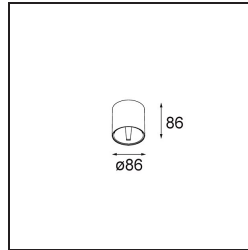

---

*Smart Tube Surface 82 S 1x DE Black Structure*

**Specificaties**

Materiaal	12841032
Levensduur	L80B20 bij 50.000 Uur
Lamp inbegrepen	Neen
Aantal Lichtbronnen	1
Lichtrichting	Omlaag
Optisch	Reflector
Ingangsspanning	Aandrijving Gelijkstroom Vereist
Elektriciteitsklasse	III
IP-klasse	55
Gloeidraadtest (°C)	960
Binnen/Buiten	Binnen
Toepassing	Plafond
Montage	Opbouw
Verstelbaarheid	Not Applicable
Primaire Kleur & Primaire Afwerking	Zwart, Structuur
Brutogewicht (g)	285,0
Opmerking	<ul style="list-style-type: none"> <li>• Smart spot niet inbegrepen</li> <li>• IP54 alleen in combinatie met Smart 82 LED IP55</li> <li>• Dit is geen compleet product. Smart Tube en Smart spot vereist.</li> <li>• Dit is geen compleet product. Smart Tube en Smart spot vereist.</li> </ul>