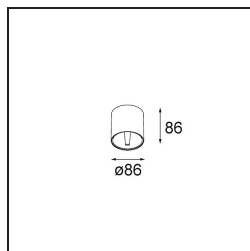

Smart Tube Surface 82 S 1x DE White Structure

Specificaties

Materiaal	12841009
Levensduur	L80B20 bij 50.000 Uur
Lamp inbegrepen	Neen
Aantal Lichtbronnen	1
Lichtrichting	Omlaag
Optisch	Reflector
Ingangsspanning	Aandrijving Gelijkstroom Vereist
Elektriciteitsklasse	III
IP-klasse	55
Gloeidraadtest (°C)	960
Binnen/Buiten	Binnen
Toepassing	Plafond
Montage	Opbouw
Verstelbaarheid	Not Applicable
Primaire Kleur & Primaire Afwerking	Wit, Structuur
Brutogewicht (g)	285,0
Opmerking	<ul style="list-style-type: none"> • Smart spot niet inbegrepen • IP54 alleen in combinatie met Smart 82 LED IP55 • Dit is geen compleet product. Smart Tube en Smart spot vereist. • Dit is geen compleet product. Smart Tube en Smart spot vereist.