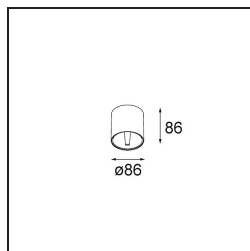

Date
Customer
Project
Type

Smart Tube Surface 82 S 1x DE White Structure

Specifications

Materiale	12841009
Vita utile	L80B20 @50.000 ore
Lampadina inclusa	No
Numero di fonte luminosa	1
Direzione della luce	Diretta
Ottiche	Riflettore
Volt in ingresso	Necessario driver a corrente costante
Classificazione elettrica	III
Grado IP	55
Test filo a caldo (°C)	960
Interno/Esterno	Interno
Applicazione	Soffitto
Montaggio	Superficie
Orientabilità	Not Applicable
Colore primario & Finitura primaria	Bianco, Strutturata
Peso lordo (g)	285,0
Remark	<ul style="list-style-type: none"> • Luce serie Smart non incluso • IP54 solo quando abbinato a Smart 82 LED IP55 • Questo non è un prodotto completo. È richiesto Smart Tube e un faro Smart. • This is not a complete product. Smart Tube and Smart spotlight required.