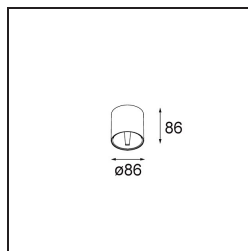

Smart Tube Surface 82 S 1x DE White Structure

Comme les familles Smart incluent des formes diverses, il n'était pas possible de passer à côté de cette conception cylindrique. Smart Tube est une famille de luminaires suspendus ludiques et polyvalents, adaptés à tous types d'espaces. Monté en surface comme éclairage vers le bas, sur le mur comme éclairage vers le haut et le bas ou en suspension pour un cadre plus intime, Smart Tube peut être associé à n'importe quel design Smart, Kup, Lotis ou Cake.

Caractéristiques

Matériaux	12841009
Durée de Vie	L80B20 à 50 000 heures
Ampoule incluse	Non
Nombre de Sources Lumineuses	1
Direction de la Lumière	Bas
Optique	Réflecteur
Tension d'Entrée	Driver à Courant Constant Requis
Classe Électrique	III
Indice de protection IP	55
Essai au fil incandescent (°C)	960
Intérieur/extérieur	Intérieur
Application	Plafond
Montage	En Surface
Ajustabilité	Not Applicable
Couleur Principale & Finition Principale	Blanc, Structure
Poids brut (g)	285,0
Commentaire	<ul style="list-style-type: none"> • Spot Smart non inclus. • IP54 uniquement lorsqu'il est combiné avec Smart 82 LED IP55 • Ceci n'est pas un produit complet. Smart Tube et spot Smart requis. • Ceci n'est pas un produit complet. Smart Tube et spot Smart requis.