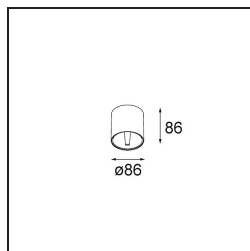

Smart Tube Surface 82 S 1x DE White Structure

Caractéristiques

Matériaux	12841009
Durée de Vie	L80B20 à 50 000 heures
Ampoule incluse	Non
Nombre de Sources Lumineuses	1
Direction de la Lumière	Bas
Optique	Réflecteur
Tension d'Entrée	Driver à Courant Constant Requis
Classe Électrique	III
Indice de protection IP	55
Essai au fil incandescent (°C)	960
Intérieur/extérieur	Intérieur
Application	Plafond
Montage	En Surface
Ajustabilité	Not Applicable
Couleur Principale & Finition Principale	Blanc, Structure
Poids brut (g)	285,0
Commentaire	<ul style="list-style-type: none"> • Spot Smart non inclus. • IP54 uniquement lorsqu'il est combiné avec Smart 82 LED IP55 • Ceci n'est pas un produit complet. Smart Tube et spot Smart requis. • Ceci n'est pas un produit complet. Smart Tube et spot Smart requis.