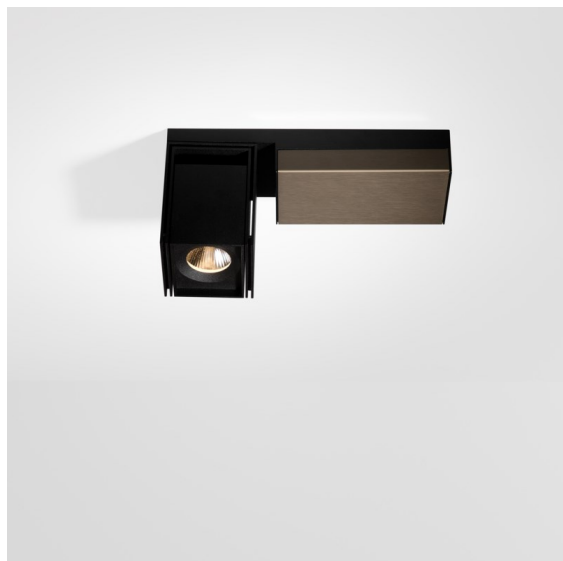

Date
Customer
Project
Type

*Rektor Surface Adjustable 78x78 1x LED 3000K Flood Trailing Edge DI Black Structure - Bronze Brushed Anodised*

### Specifications

Material	12828167
Tipo de fuente de luz	LED
Tipo de LED	BRIDGELUX VERO13
Tecnología LED	COB LED
CRI	Min. 90
Temperatura del color	3000K
Vida Útil	L80B20 @50.000 horas
Lámpara Incluida	Sí
Número de fuentes de luz	1
Binning (SDCM)	3
Dirección de la luz	Directo
Óptica	Reflector
Ángulo de Apertura medido (°)	38,6
Voltaje de entrada	230V
Luminaire power (W)	19,0
Clasificación eléctrica	I
Clasificación del IP	20
Clasificación de hilo incandescente (°C)	960
Protocolo de regulación	Trailing Edge
Interio/Exterior	Interior
Aplicación	Techo, Pared
Montaje	Superficie
Ajustabilidad	H 360° V -90°/+90°
Distancia al objeto iluminado (m)	0,1
Color principal & Acabado principal	Negro, Estructura
Color secundario & Acabado secundario	Bronce, Anodizado cepillado
Peso bruto (g)	1425,0
Flujo luminoso por lámpara (lm)	1049
Eficacia (lm/W)	55
Índice de deslumbramiento	21

Con un nombre derivado de la palabra que en latín significa "gobernante", la familia Rektor tiene todas las cualidades de un líder. Presenta un carácter fuerte, tiene grandes capacidades de dirección y sin duda sabe escuchar. Ganadora del premio al diseño Henry Van de Velde 2014, Rektor es un foco downlight orientable que pone de manifiesto los distinguidos efectos creados al usar ángulos rectos y destacar la dirección de la luz.