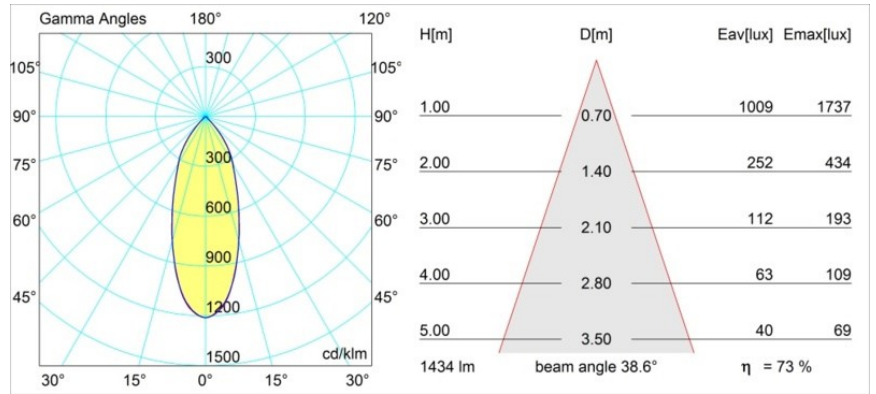

Light distribution & beam diagram