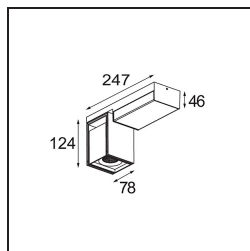

Date
Customer
Project
Type

*Rektor Surface Adjustable 78x78 1x LED 3000K Flood Trailing Edge DI Black Structure - Bronze Brushed Anodised*

### Specifications

Material	12828167
Tipo de fuente de luz	LED
Tipo de LED	BRIDGELUX VERO13
Tecnología LED	COB LED
CRI	Min. 90
Temperatura del color	3000K
Vida Útil	L80B20 @50.000 horas
Lámpara Incluida	Sí
Número de fuentes de luz	1
Binning (SDCM)	3
Dirección de la luz	Directo
Óptica	Reflector
Ángulo de Apertura medido (°)	38,6
Voltaje de entrada	230V
Luminaire power (W)	19,0
Clasificación eléctrica	I
Clasificación del IP	20
Clasificación de hilo incandescente (°C)	960
Protocolo de regulación	Trailing Edge
Interio/Exterior	Interior
Aplicación	Techo, Pared
Montaje	Superficie
Ajustabilidad	H 360° V -90°/+90°
Distancia al objeto iluminado (m)	0,1
Color principal & Acabado principal	Negro, Estructura
Color secundario & Acabado secundario	Bronce, Anodizado cepillado
Peso bruto (g)	1425,0
Flujo luminoso por lámpara (lm)	1049
Eficacia (lm/W)	55
Índice de deslumbramiento	21