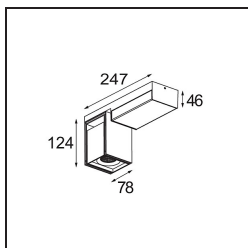

Specificaties

Materiaal	12828166
Type Lichtbron	LED
LED type	BRIDGELUX VERO13
LED technologie	Led-COB
CRI	Min. 90
Kleurtemperatuur	3000K
Levensduur	L80B20 bij 50.000 Uur
Lamp inbegrepen	Ja
Aantal Lichtbronnen	1
Binning (SDCM)	3
Lichtrichting	Omlaag
Optisch	Reflector
Gemeten gradenbundel (°)	38,6
Ingangsspanning	230 V
Luminaire power (W)	19,0
Elektriciteitsklasse	I
IP-klasse	20
Gloeidraadtest (°C)	960
Protocol Voor Dimmen	Trailing-Edge
Binnen/Buiten	Binnen
Toepassing	Plafond, Wand
Montage	Opbouw
Verstelbaarheid	H 360° V -90°/+90°
Afstand tot Verlicht Voorwerp (m)	0,1
Primaire Kleur & Primaire Afwerking	Wit, Structuur
Secundaire Kleur & Secundaire Afwerking	Brons, Geborsteld Geanodiseerd
Brutogewicht (g)	1425,0
Lumenoutput per lampunit (lm)	1212
Efficiëntie (lm/W)	63
UGR	21