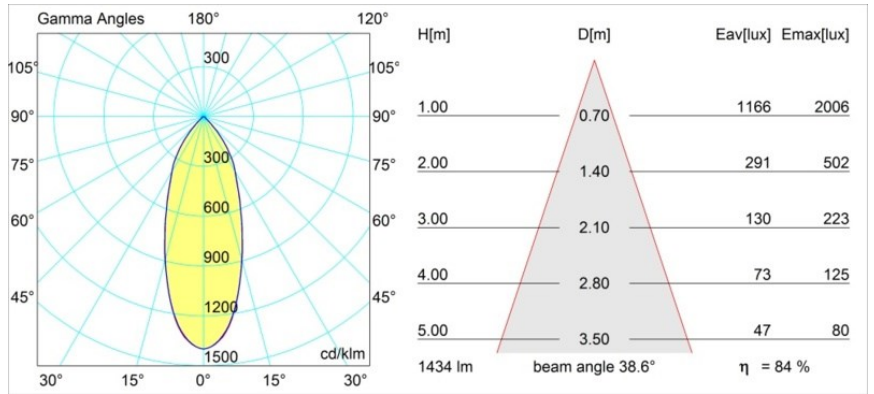

Distribution de Lumière & Schéma de Faisceau