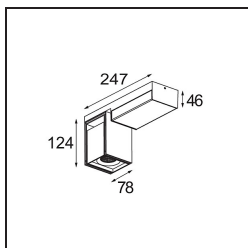

Caractéristiques

Matériaux	12828166
Type de Source Lumineuse	LED
Type de LED	BRIDGELUX VERO13
Technologie LED	LED COB
CRI	Min. 90
Température de Couleur	3000K
Durée de Vie	L80B20 à 50 000 heures
Ampoule incluse	Oui
Nombre de Sources Lumineuses	1
Groupement (SDCM)	3
Direction de la Lumière	Bas
Optique	Réflecteur
Faisceau mesuré (°)	38,6
Tension d'Entrée	230 V
Luminaire power (W)	19,0
Classe Électrique	I
Indice de protection IP	20
Essai au fil incandescent (°C)	960
Protocole de Variation	Coupeure en Fin de Phase
Intérieur/extérieur	Intérieur
Application	Plafond, Mur
Montage	En Surface
Ajustabilité	H 360° V -90°/+90°
Distance avec l'Objet Éclairé (m)	0,1
Couleur Principale & Finition Principale	Blanc, Structure
Couleur Secondaire & Finition Secondaire	Bronze, Anodisé Brossé
Poids brut (g)	1425,0
Flux lumineux par lampe (lm)	1212
Efficacité (lm/W)	63
UGR	21