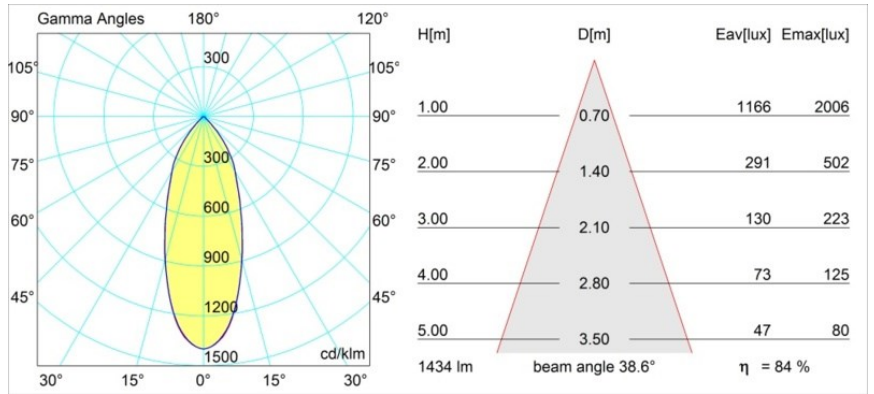

### Specifications

Material	12828166
Tipo de fuente de luz	LED
Tipo de LED	BRIDGELUX VERO13
Tecnología LED	COB LED
CRI	Min. 90
Temperatura del color	3000K
Vida Útil	L80B20 @50.000 horas
Lámpara Incluida	Sí
Número de fuentes de luz	1
Binning (SDCM)	3
Dirección de la luz	Directo
Óptica	Reflector
Ángulo de Apertura medido (°)	38,6
Voltaje de entrada	230V
Luminaire power (W)	19,0
Clasificación eléctrica	I
Clasificación del IP	20
Clasificación de hilo incandescente (°C)	960
Protocolo de regulación	Trailing Edge
Interio/Exterior	Interior
Aplicación	Techo, Pared
Montaje	Superficie
Ajustabilidad	H 360° V -90°/+90°
Distancia al objeto iluminado (m)	0,1
Color principal & Acabado principal	Blanco, Estructura
Color secundario & Acabado secundario	Bronce, Anodizado cepillado
Peso bruto (g)	1425,0
Flujo luminoso por lámpara (lm)	1212
Eficacia (lm/W)	63
Índice de deslumbramiento	21

Specifications

**TM30 & CRI diagram**

**Light distribution & beam diagram**

Diagrams