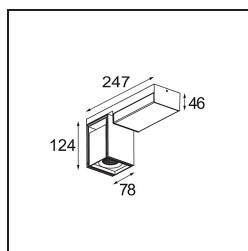

### Specifications

Materiale	12828109
Tipo di Sorgente	LED
Tipologia LED	BRIDGELUX VERO13
Tecnologie LED	COB
CRI	Min. 90
Temperatura di colore della luce	3000K
Vita utile	L80B20 @50.000 ore
Lampadina inclusa	Sì
Numero di fonte luminosa	1
Binning (SDCM)	3
Direzione della luce	Diretta
Ottiche	Riflettore
Fascio misurato (°)	38,6
Volt in ingresso	230V
Luminaire power (W)	19,0
Classificazione elettrica	I
Grado IP	20
Test filo a caldo (°C)	960
Protocollo di regolazione (Dimmer)	Taglio di fase
Interno/Esterno	Interno
Applicazione	Soffitto, Parete
Montaggio	Superficie
Orientabilità	H 360° V -90°/+90°
Distanza dall'oggetto illuminato (m)	0,1
Colore primario & Finitura primaria	Bianco, Strutturata
Colore secondario & Finitura secondaria	Bianco, Strutturata
Peso lordo (g)	1425,0
Flusso luminoso per lampade (lm)	1212
Efficienza (lm/W)	63
Livello abbagliamento	21