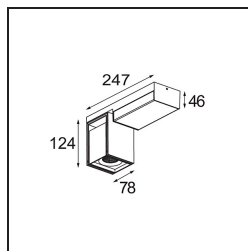

Caractéristiques

Matériaux	12828109
Type de Source Lumineuse	LED
Type de LED	BRIDGELUX VERO13
Technologie LED	LED COB
CRI	Min. 90
Température de Couleur	3000K
Durée de Vie	L80B20 à 50 000 heures
Ampoule incluse	Oui
Nombre de Sources Lumineuses	1
Groupement (SDCM)	3
Direction de la Lumière	Bas
Optique	Réflecteur
Faisceau mesuré (°)	38,6
Tension d'Entrée	230 V
Luminaire power (W)	19,0
Classe Électrique	I
Indice de protection IP	20
Essai au fil incandescent (°C)	960
Protocole de Variation	Coupure en Fin de Phase
Intérieur/extérieur	Intérieur
Application	Plafond, Mur
Montage	En Surface
Ajustabilité	H 360° V -90°/+90°
Distance avec l'Objet Éclairé (m)	0,1
Couleur Principale & Finition Principale	Blanc, Structure
Couleur Secondaire & Finition Secondaire	Blanc, Structure
Poids brut (g)	1425,0
Flux lumineux par lampe (lm)	1212
Efficacité (lm/W)	63
UGR	21