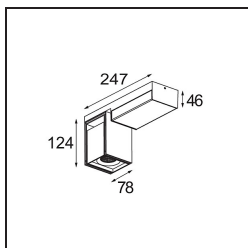

### Specifications

Material	12828067
Tipo de fuente de luz	LED
Tipo de LED	BRIDGELUX VERO13
Tecnología LED	COB LED
CRI	Min. 90
Temperatura del color	3000K
Vida Útil	L80B20 @50.000 horas
Lámpara Incluida	Sí
Número de fuentes de luz	1
Binning (SDCM)	3
Dirección de la luz	Directo
Óptica	Reflector
Ángulo de Apertura medido (°)	22,9
Voltaje de entrada	230V
Luminaire power (W)	19,0
Clasificación eléctrica	I
Clasificación del IP	20
Clasificación de hilo incandescente (°C)	960
Protocolo de regulación	Trailing Edge
Interio/Exterior	Interior
Aplicación	Techo, Pared
Montaje	Superficie
Ajustabilidad	H 360° V -90°/+90°
Distancia al objeto iluminado (m)	0,1
Color principal & Acabado principal	Negro, Estructura
Color secundario & Acabado secundario	Bronce, Anodizado cepillado
Peso bruto (g)	1425,0
Flujo luminoso por lámpara (lm)	1065
Eficacia (lm/W)	56
Índice de deslumbramiento	23