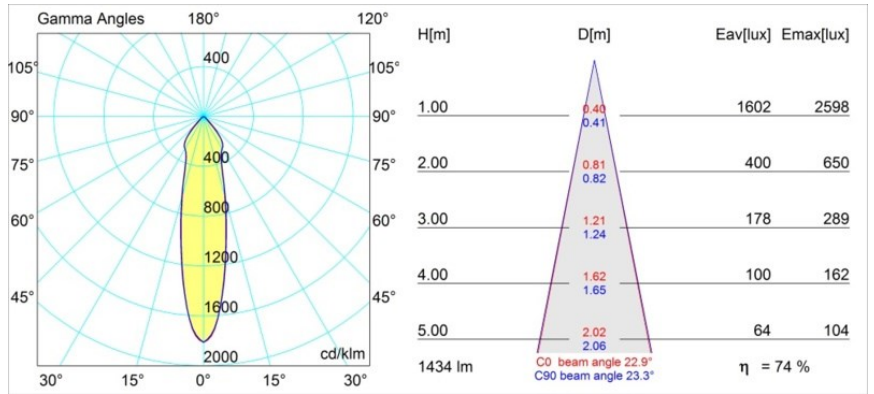

Date
Customer
Project
Type

*Rektor Surface Adjustable 78x78 1x LED 3000K Medium Trailing Edge DI Black Structure - Bronze Brushed Anodised*

Con un nombre derivado de la palabra que en latín significa "gobernante", la familia Rektor tiene todas las cualidades de un líder. Presenta un carácter fuerte, tiene grandes capacidades de dirección y sin duda sabe escuchar. Ganadora del premio al diseño Henry Van de Velde 2014, Rektor es un foco downlight orientable que pone de manifiesto los distinguidos efectos creados al usar ángulos rectos y destacar la dirección de la luz.

### Specifications

Material	12828067
Tipo de fuente de luz	LED
Tipo de LED	BRIDGELUX VERO13
Tecnología LED	COB LED
CRI	Min. 90
Temperatura del color	3000K
Vida Útil	L80B20 @50.000 horas
Lámpara Incluida	Sí
Número de fuentes de luz	1
Binning (SDCM)	3
Dirección de la luz	Directo
Óptica	Reflector
Ángulo de Apertura medido (°)	22,9
Voltaje de entrada	230V
Luminaire power (W)	19,0
Clasificación eléctrica	I
Clasificación del IP	20
Clasificación de hilo incandescente (°C)	960
Protocolo de regulación	Trailing Edge
Interio/Exterior	Interior
Aplicación	Techo, Pared
Montaje	Superficie
Ajustabilidad	H 360° V -90°/+90°
Distancia al objeto iluminado (m)	0,1
Color principal & Acabado principal	Negro, Estructura
Color secundario & Acabado secundario	Bronce, Anodizado cepillado
Peso bruto (g)	1425,0
Flujo luminoso por lámpara (lm)	1065
Eficacia (lm/W)	56
Índice de deslumbramiento	23

**TM30 & CRI diagram**

**Light distribution & beam diagram**

Diagrams