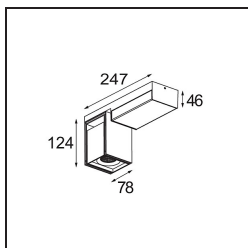

Specifications

Materiale	12828066
Tipo di Sorgente	LED
Tipologia LED	BRIDGELUX VERO13
Tecnologie LED	COB
CRI	Min. 90
Temperatura di colore della luce	3000K
Vita utile	L80B20 @50.000 ore
Lampadina inclusa	Sì
Numero di fonte luminosa	1
Binning (SDCM)	3
Direzione della luce	Diretta
Ottiche	Riflettore
Fascio misurato (°)	22,9
Volt in ingresso	230V
Luminaire power (W)	19,0
Classificazione elettrica	I
Grado IP	20
Test filo a caldo (°C)	960
Protocollo di regolazione (Dimmer)	Taglio di fase
Interno/Esterno	Interno
Applicazione	Soffitto, Parete
Montaggio	Superficie
Orientabilità	H 360° V -90°/+90°
Distanza dall'oggetto illuminato (m)	0,1
Colore primario & Finitura primaria	Bianco, Strutturata
Colore secondario & Finitura secondaria	Bronzo, Anodizzata Spazzolata
Peso lordo (g)	1425,0
Flusso luminoso per lampade (lm)	1233
Efficienza (lm/W)	64
Livello abbagliamento	23