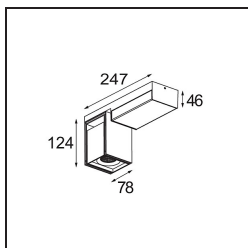

Spezifikationen

Material	12828066
Typ der Lichtquelle	LED
LED Typ	BRIDGELUX VERO13
LED-Technologie	COB-LED
CRI	Min. 90
Farbtemperatur	3000K
Lebensdauer	L80 B20 bei 50.000 Stunden
Leuchtmittel enthalten	Ja
Anzahl Lichtquellen	1
Binning (SDCM)	3
Lichtrichtung	Abwärts
Optik	Reflektor
Gemessene Abstrahlwinkel (°)	22,9
Eingangsspannung	230 V
Luminaire power (W)	19,0
Schutzklasse	I
Schutzart	20
Glühdrahtprüfung (°C)	960
Dimmprotokoll	Phasenabschnittdimmung
Innen/Außen	Innen
Anwendung	Decke, Wand
Montage	Aufbau
Verstellbarkeit	H 360° V -90°/+90°
Abstand zum beleuchteten Objekt (m)	0,1
Primärfarbe & Primäres Finish	Weiß, Strukturiert
Sekundäre Farbe & Sekundäres Finish	Bronze, Gebürstet und Eloxiert
Bruttogewicht (g)	1425,0
Lichtstrom pro Lampe (lm)	1233
Effizienz (lm/W)	64
UGR	23