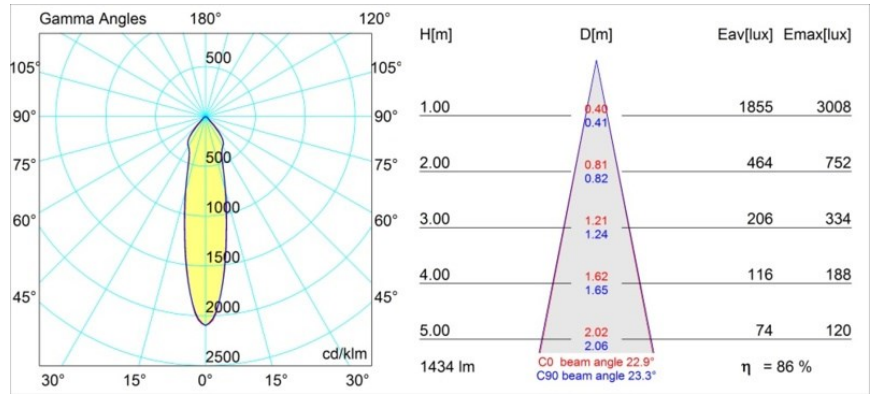

Rektor Surface Adjustable 78x78 1x LED 3000K Medium Trailing Edge DI White Structure - Bronze Brushed Anodised

Mit ihrem von dem lateinischen Wort für „Herrscher“ hergeleiteten Namen verfügt die Leuchtenfamilie Rektor von Modular über alle Qualitäten eines Anführers. Stark, richtungsweisend und wohl ein guter Zuhörer. Als Gewinnerin des Henry Van de Velde Design Award 2014 ist die Rektor ein verstellbarer Downlighter, der sich durch rechte Winkel und akzentuierte Lichtführung auszeichnet.

Spezifikationen

Material	12828066
Typ der Lichtquelle	LED
LED Typ	BRIDGELUX VERO13
LED-Technologie	COB-LED
CRI	Min. 90
Farbtemperatur	3000K
Lebensdauer	L80 B20 bei 50.000 Stunden
Leuchtmittel enthalten	Ja
Anzahl Lichtquellen	1
Binning (SDCM)	3
Lichtrichtung	Abwärts
Optik	Reflektor
Gemessene Abstrahlwinkel (°)	22,9
Eingangsspannung	230 V
Luminaire power (W)	19,0
Schutzklasse	I
Schutzart	20
Glühdrahtprüfung (°C)	960
Dimmprotokoll	Phasenabschnittdimmung
Innen/Außen	Innen
Anwendung	Decke, Wand
Montage	Aufbau
Verstellbarkeit	H 360° V -90°/+90°
Abstand zum beleuchteten Objekt (m)	0,1
Primärfarbe & Primäres Finish	Weiß, Strukturiert
Sekundäre Farbe & Sekundäres Finish	Bronze, Gebürstet und Eloxiert
Bruttogewicht (g)	1425,0
Lichtstrom pro Lampe (lm)	1233
Effizienz (lm/W)	64
UGR	23

TM30 & CRI Diagramm

Lichtverteilung und Lichtverteilungskurve

Diagramm