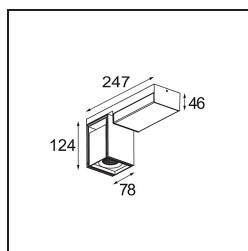

Specifications

Materiale	12828009
Tipo di Sorgente	LED
Tipologia LED	BRIDGELUX VERO13
Tecnologie LED	COB
CRI	Min. 90
Temperatura di colore della luce	3000K
Vita utile	L80B20 @50.000 ore
Lampadina inclusa	Sì
Numero di fonte luminosa	1
Binning (SDCM)	3
Direzione della luce	Diretta
Ottiche	Riflettore
Fascio misurato (°)	22,9
Volt in ingresso	230V
Luminaire power (W)	19,0
Classificazione elettrica	I
Grado IP	20
Test filo a caldo (°C)	960
Protocollo di regolazione (Dimmer)	Taglio di fase
Interno/Esterno	Interno
Applicazione	Soffitto, Parete
Montaggio	Superficie
Orientabilità	H 360° V -90°/+90°
Distanza dall'oggetto illuminato (m)	0,1
Colore primario & Finitura primaria	Bianco, Strutturata
Colore secondario & Finitura secondaria	Bianco, Strutturata
Peso lordo (g)	1425,0
Flusso luminoso per lampade (lm)	1233
Efficienza (lm/W)	64
Livello abbagliamento	23