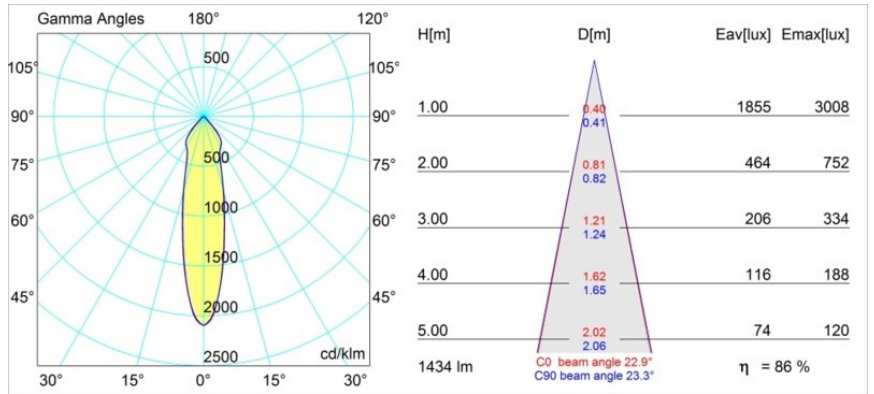

*Rektor Surface Adjustable 78x78 1x LED 3000K Medium Trailing Edge DI White Structure - White Structure*

Mit ihrem von dem lateinischen Wort für „Herrscher“ hergeleiteten Namen verfügt die Leuchtenfamilie Rektor von Modular über alle Qualitäten eines Anführers. Stark, richtungsweisend und wohl ein guter Zuhörer. Als Gewinnerin des Henry Van de Velde Design Award 2014 ist die Rektor ein verstellbarer Downlighter, der sich durch rechte Winkel und akzentuierte Lichtführung auszeichnet.

### Spezifikationen

Material	12828009
Typ der Lichtquelle	LED
LED Typ	BRIDGELUX VERO13
LED-Technologie	COB-LED
CRI	Min. 90
Farbtemperatur	3000K
Lebensdauer	L80 B20 bei 50.000 Stunden
Leuchtmittel enthalten	Ja
Anzahl Lichtquellen	1
Binning (SDCM)	3
Lichtrichtung	Abwärts
Optik	Reflektor
Gemessene Abstrahlwinkel (°)	22,9
Eingangsspannung	230 V
Luminaire power (W)	19,0
Schutzklasse	I
Schutzart	20
Glühdrahtprüfung (°C)	960
Dimmprotokoll	Phasenabschrittdimmung
Innen/Außen	Innen
Anwendung	Decke, Wand
Montage	Aufbau
Verstellbarkeit	H 360° V -90°/+90°
Abstand zum beleuchteten Objekt (m)	0,1
Primärfarbe & Primäres Finish	Weiß, Strukturiert
Sekundäre Farbe & Sekundäres Finish	Weiß, Strukturiert
Bruttogewicht (g)	1425,0
Lichtstrom pro Lampe (lm)	1233
Effizienz (lm/W)	64
UGR	23

**TM30 & CRI Diagramm**

**Lichtverteilung und Lichtverteilungskurve**

Diagramm