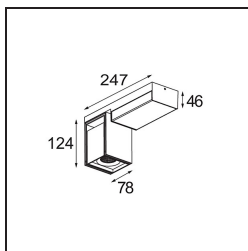

### Spezifikationen

Material	12828009
Typ der Lichtquelle	LED
LED Typ	BRIDGELUX VERO13
LED-Technologie	COB-LED
CRI	Min. 90
Farbtemperatur	3000K
Lebensdauer	L80 B20 bei 50.000 Stunden
Leuchtmittel enthalten	Ja
Anzahl Lichtquellen	1
Binning (SDCM)	3
Lichtrichtung	Abwärts
Optik	Reflektor
Gemessene Abstrahlwinkel (°)	22,9
Eingangsspannung	230 V
Luminaire power (W)	19,0
Schutzklasse	I
Schutzart	20
Glühdrahtprüfung (°C)	960
Dimmprotokoll	Phasenabschrittdimmung
Innen/Außen	Innen
Anwendung	Decke, Wand
Montage	Aufbau
Verstellbarkeit	H 360° V -90°/+90°
Abstand zum beleuchteten Objekt (m)	0,1
Primärfarbe & Primäres Finish	Weiß, Strukturiert
Sekundäre Farbe & Sekundäres Finish	Weiß, Strukturiert
Bruttogewicht (g)	1425,0
Lichtstrom pro Lampe (lm)	1233
Effizienz (lm/W)	64
UGR	23