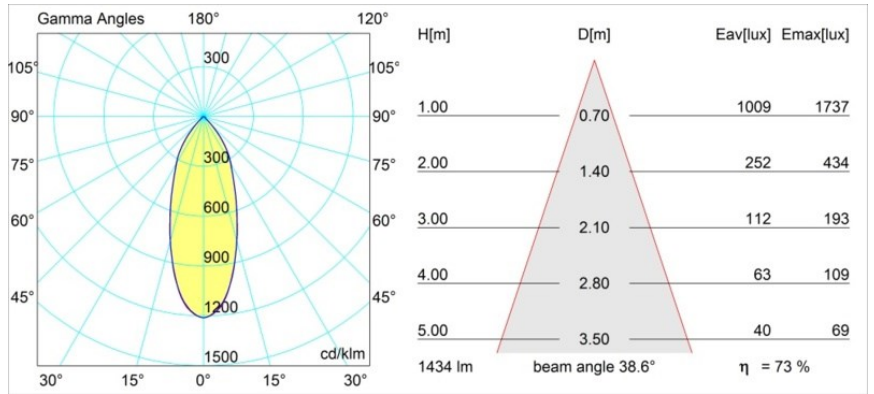

Light distribution & beam diagram