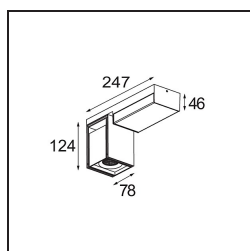

### Specifications

Material	12827167
Tipo de fuente de luz	LED
Tipo de LED	BRIDGELUX VERO13
Tecnología LED	COB LED
CRI	Min. 90
Temperatura del color	3000K
Vida Útil	L80B20 @50.000 horas
Lámpara Incluida	Sí
Número de fuentes de luz	1
Binning (SDCM)	3
Dirección de la luz	Directo
Óptica	Reflector
Ángulo de Apertura medido (°)	38,6
Voltaje de entrada	230V
Luminaire power (W)	19,0
Clasificación eléctrica	I
Clasificación del IP	20
Clasificación de hilo incandescente (°C)	960
Protocolo de regulación	1-10V, Push-Dim
Interio/Exterior	Interior
Aplicación	Techo, Pared
Montaje	Superficie
Ajustabilidad	H 360° V -90°/+90°
Distancia al objeto iluminado (m)	0,1
Color principal & Acabado principal	Negro, Estructura
Color secundario & Acabado secundario	Bronce, Anodizado cepillado
Peso bruto (g)	1382,0
Flujo luminoso por lámpara (lm)	1049
Eficacia (lm/W)	55
Índice de deslumbramiento	21