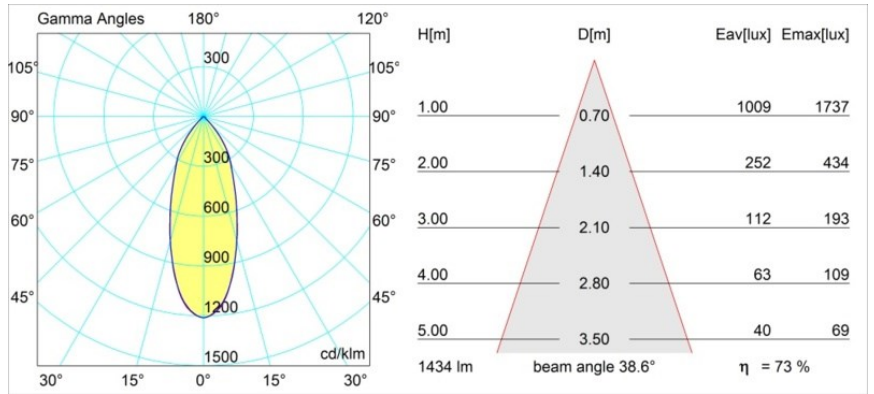

Date
Customer
Project
Type

*Rektor Surface Adjustable 78x78 1x LED 3000K Flood 1-10V/Push-Dim DI Black Structure - Bronze Brushed Anodised*

Con un nombre derivado de la palabra que en latín significa "gobernante", la familia Rektor tiene todas las cualidades de un líder. Presenta un carácter fuerte, tiene grandes capacidades de dirección y sin duda sabe escuchar. Ganadora del premio al diseño Henry Van de Velde 2014, Rektor es un foco downlight orientable que pone de manifiesto los distinguidos efectos creados al usar ángulos rectos y destacar la dirección de la luz.

### Specifications

Material	12827167
Tipo de fuente de luz	LED
Tipo de LED	BRIDGELUX VERO13
Tecnología LED	COB LED
CRI	Min. 90
Temperatura del color	3000K
Vida Útil	L80B20 @50.000 horas
Lámpara Incluida	Sí
Número de fuentes de luz	1
Binning (SDCM)	3
Dirección de la luz	Directo
Óptica	Reflector
Ángulo de Apertura medido (°)	38,6
Voltaje de entrada	230V
Luminaire power (W)	19,0
Clasificación eléctrica	I
Clasificación del IP	20
Clasificación de hilo incandescente (°C)	960
Protocolo de regulación	1-10V, Push-Dim
Interio/Exterior	Interior
Aplicación	Techo, Pared
Montaje	Superficie
Ajustabilidad	H 360° V -90°/+90°
Distancia al objeto iluminado (m)	0,1
Color principal & Acabado principal	Negro, Estructura
Color secundario & Acabado secundario	Bronce, Anodizado cepillado
Peso bruto (g)	1382,0
Flujo luminoso por lámpara (lm)	1049
Eficacia (lm/W)	55
Índice de deslumbramiento	21

**TM30 & CRI diagram**

**Light distribution & beam diagram**

Diagrams