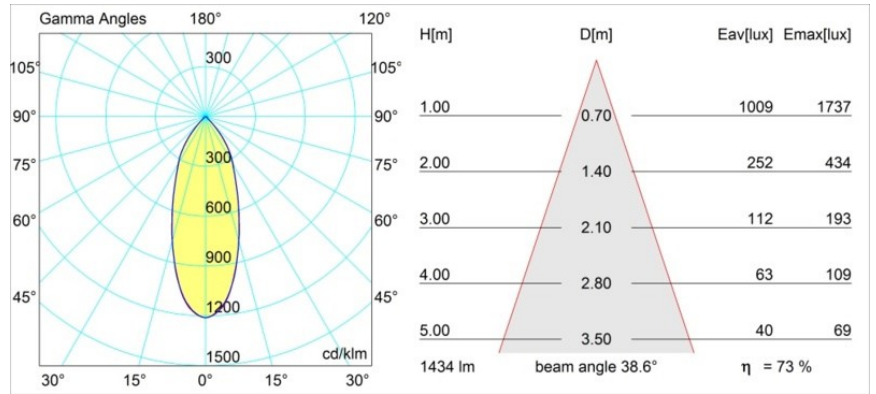

Datum

Kunde

Projekt

Art

Rektor Surface Adjustable 78x78 1x LED 3000K Flood 1-10V/Push-Dim DI Black Structure - Bronze Brushed Anodised

Mit ihrem von dem lateinischen Wort für „Herrscher“ hergeleiteten Namen verfügt die Leuchtenfamilie Rektor von Modular über alle Qualitäten eines Anführers. Stark, richtungsweisend und wohl ein guter Zuhörer. Als Gewinnerin des Henry Van de Velde Design Award 2014 ist die Rektor ein verstellbarer Downlighter, der sich durch rechte Winkel und akzentuierte Lichtführung auszeichnet.

Spezifikationen

Material	12827167
Typ der Lichtquelle	LED
LED Typ	BRIDGELUX VERO13
LED-Technologie	COB-LED
CRI	Min. 90
Farbtemperatur	3000K
Lebensdauer	L80 B20 bei 50.000 Stunden
Leuchtmittel enthalten	Ja
Anzahl Lichtquellen	1
Binning (SDCM)	3
Lichtrichtung	Abwärts
Optik	Reflektor
Gemessene Abstrahlwinkel (°)	38,6
Eingangsspannung	230 V
Luminaire power (W)	19,0
Schutzklasse	I
Schutzart	20
Glühdrahtprüfung (°C)	960
Dimmprotokoll	1-10V, Push-Dim
Innen/Außen	Innen
Anwendung	Decke, Wand
Montage	Aufbau
Verstellbarkeit	H 360° V -90°/+90°
Abstand zum beleuchteten Objekt (m)	0,1
Primärfarbe & Primäres Finish	Schwarz, Strukturiert
Sekundäre Farbe & Sekundäres Finish	Bronze, Gebürstet und Eloxiert
Bruttogewicht (g)	1382,0
Lichtstrom pro Lampe (lm)	1049
Effizienz (lm/W)	55
UGR	21

TM30 & CRI Diagramm

Lichtverteilung und Lichtverteilungskurve

Diagramm