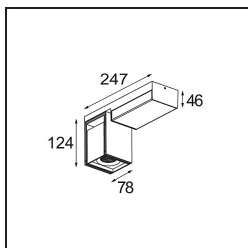

Spezifikationen

Material	12827167
Typ der Lichtquelle	LED
LED Typ	BRIDGELUX VERO13
LED-Technologie	COB-LED
CRI	Min. 90
Farbtemperatur	3000K
Lebensdauer	L80 B20 bei 50.000 Stunden
Leuchtmittel enthalten	Ja
Anzahl Lichtquellen	1
Binning (SDCM)	3
Lichtrichtung	Abwärts
Optik	Reflektor
Gemessene Abstrahlwinkel (°)	38,6
Eingangsspannung	230 V
Luminaire power (W)	19,0
Schutzklasse	I
Schutzart	20
Glühdrahtprüfung (°C)	960
Dimmprotokoll	1-10V, Push-Dim
Innen/Außen	Innen
Anwendung	Decke, Wand
Montage	Aufbau
Verstellbarkeit	H 360° V -90°/+90°
Abstand zum beleuchteten Objekt (m)	0,1
Primärfarbe & Primäres Finish	Schwarz, Strukturiert
Sekundäre Farbe & Sekundäres Finish	Bronze, Gebürstet und Eloxiert
Bruttogewicht (g)	1382,0
Lichtstrom pro Lampe (lm)	1049
Effizienz (lm/W)	55
UGR	21