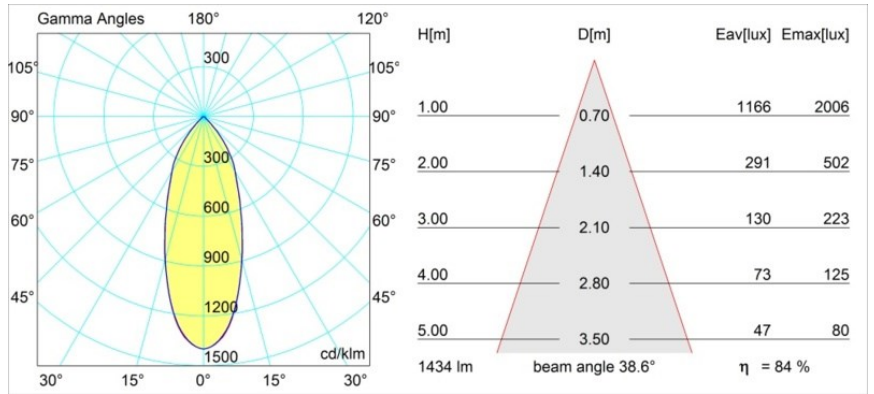

Date
Customer
Project
Type

*Rektor Surface Adjustable 78x78 1x LED 3000K Flood 1-10V/Push-Dim DI White Structure - Bronze Brushed Anodised*

Con un nombre derivado de la palabra que en latín significa "gobernante", la familia Rektor tiene todas las cualidades de un líder. Presenta un carácter fuerte, tiene grandes capacidades de dirección y sin duda sabe escuchar. Ganadora del premio al diseño Henry Van de Velde 2014, Rektor es un foco downlight orientable que pone de manifiesto los distinguidos efectos creados al usar ángulos rectos y destacar la dirección de la luz.

### Specifications

Material	12827166
Tipo de fuente de luz	LED
Tipo de LED	BRIDGELUX VERO13
Tecnología LED	COB LED
CRI	Min. 90
Temperatura del color	3000K
Vida Útil	L80B20 @50.000 horas
Lámpara Incluida	Sí
Número de fuentes de luz	1
Binning (SDCM)	3
Dirección de la luz	Directo
Óptica	Reflector
Ángulo de Apertura medido (°)	38,6
Voltaje de entrada	230V
Luminaire power (W)	19,0
Clasificación eléctrica	I
Clasificación del IP	20
Clasificación de hilo incandescente (°C)	960
Protocolo de regulación	1-10V, Push-Dim
Interio/Exterior	Interior
Aplicación	Techo, Pared
Montaje	Superficie
Ajustabilidad	H 360° V -90°/+90°
Distancia al objeto iluminado (m)	0,1
Color principal & Acabado principal	Blanco, Estructura
Color secundario & Acabado secundario	Bronce, Anodizado cepillado
Peso bruto (g)	1382,0
Flujo luminoso por lámpara (lm)	1212
Eficacia (lm/W)	63
Índice de deslumbramiento	21

**TM30 & CRI diagram**

**Light distribution & beam diagram**

Diagrams