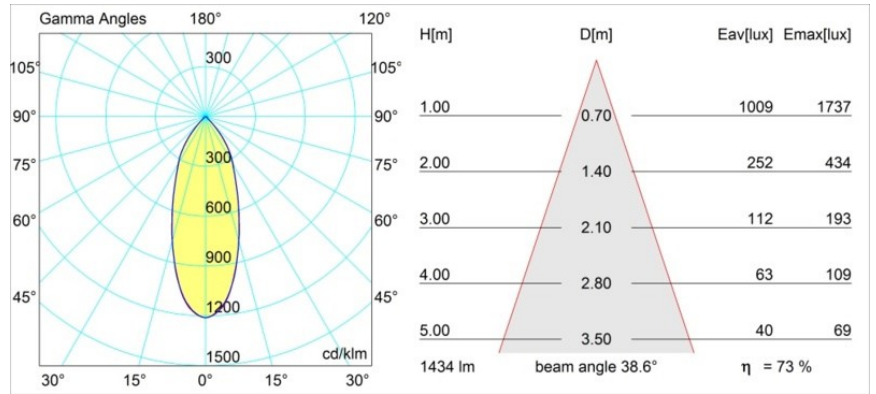

*FFD\_Rektor Surface Adjustable 78x78 1x LED 3000K Flood 1-10V/Push-Dim DI Black Structure - Aluminium Anodised*

Con un nome che in latino significa "sovrano", la famiglia Rektor ha tutte le qualità di un vero leader. Forte, deciso e probabilmente buon ascoltatore. Vincitore del premio di design Henry Van de Velde 2014, Rektor è un downlight orientabile che mette in mostra gli effetti distintivi degli angoli retti e della direzione della luce accentuata.

### Specifications

Materiale	12827162
Tipo di Sorgente	LED
Tipologia LED	BRIDGELUX VERO13
Tecnologie LED	COB
CRI	Min. 90
Temperatura di colore della luce	3000K
Vita utile	L80B20 @50.000 ore
Lampadina inclusa	Sì
Numero di fonte luminosa	1
Binning (SDCM)	3
Direzione della luce	Diretta
Ottiche	Riflettore
Fascio misurato (°)	38,6
Volt in ingresso	230V
Luminaire power (W)	19,0
Classificazione elettrica	I
Grado IP	20
Test filo a caldo (°C)	960
Protocollo di regolazione (Dimmer)	1-10V, Push-Dim
Interno/Esterno	Interno
Applicazione	Soffitto, Parete
Montaggio	Superficie
Orientabilità	H 360° V -90°/+90°
Distanza dall'oggetto illuminato (m)	0,1
Colore primario & Finitura primaria	Nero, Strutturata
Colore secondario & Finitura secondaria	Alluminio, Anodizzata
Peso lordo (g)	1382,0
Flusso luminoso per lampade (lm)	1049
Efficienza (lm/W)	55
Livello abbagliamento	21

**TM30 & CRI diagram**

**Light distribution & beam diagram**

Diagrams