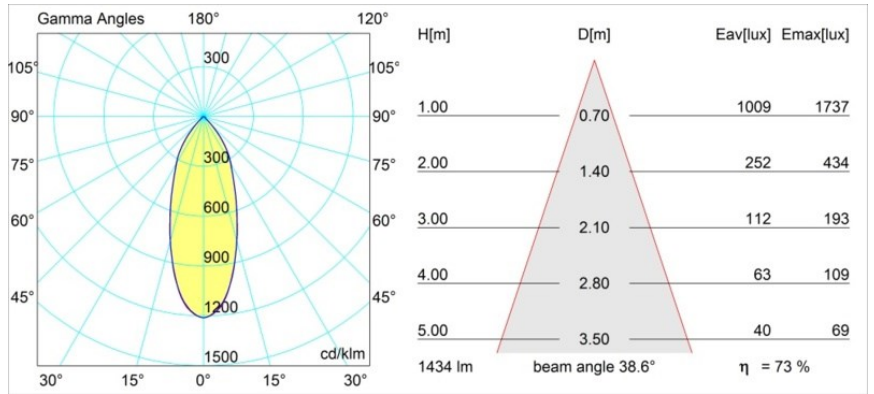

Distribution de Lumière & Schéma de Faisceau