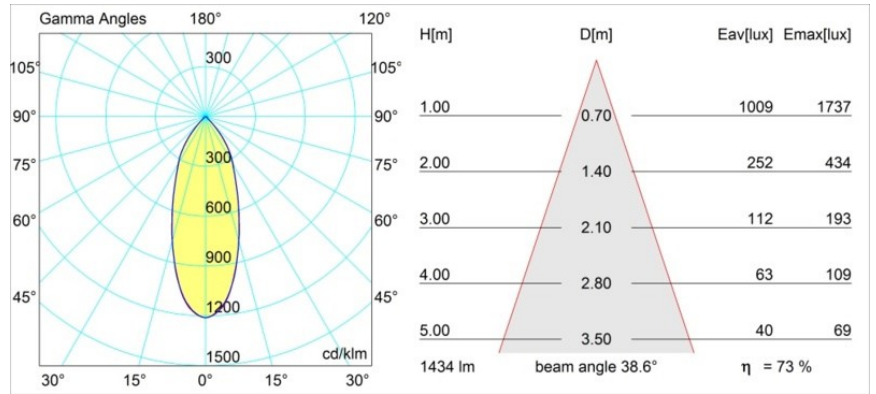

Specifications

Material	12827162
Tipo de fuente de luz	LED
Tipo de LED	BRIDGELUX VERO13
Tecnología LED	COB LED
CRI	Min. 90
Temperatura del color	3000K
Vida Útil	L80B20 @50.000 horas
Lámpara Incluida	Sí
Número de fuentes de luz	1
Binning (SDCM)	3
Dirección de la luz	Directo
Óptica	Reflector
Ángulo de Apertura medido (°)	38,6
Voltaje de entrada	230V
Luminaire power (W)	19,0
Clasificación eléctrica	I
Clasificación del IP	20
Clasificación de hilo incandescente (°C)	960
Protocolo de regulación	1-10V, Push-Dim
Interio/Exterior	Interior
Aplicación	Techo, Pared
Montaje	Superficie
Ajustabilidad	H 360° V -90°/+90°
Distancia al objeto iluminado (m)	0,1
Color principal & Acabado principal	Negro, Estructura
Color secundario & Acabado secundario	Aluminio, Anodizado
Peso bruto (g)	1382,0
Flujo luminoso por lámpara (lm)	1049
Eficacia (lm/W)	55
Índice de deslumbramiento	21

Specifications

TM30 & CRI diagram

Light distribution & beam diagram

Diagrams