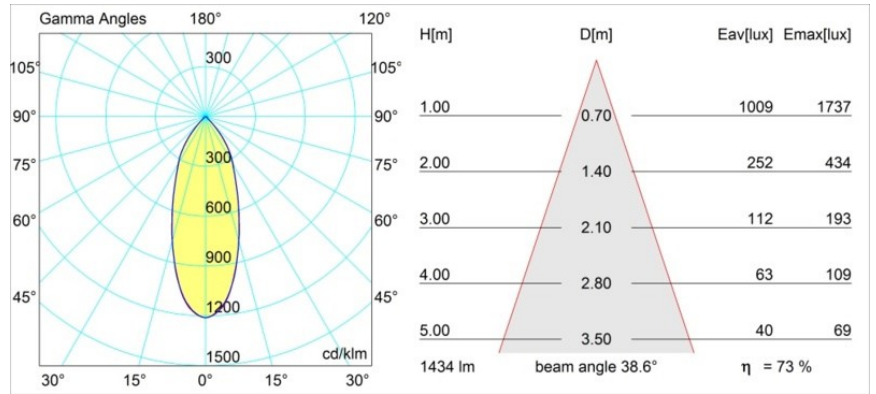

FFD_Rektor Surface Adjustable 78x78 1x LED 3000K Flood 1-10V/Push-Dim DI Black Structure - Aluminium Anodised

Mit ihrem von dem lateinischen Wort für „Herrscher“ hergeleiteten Namen verfügt die Leuchtenfamilie Rektor von Modular über alle Qualitäten eines Anführers. Stark, richtungsweisend und wohl ein guter Zuhörer. Als Gewinnerin des Henry Van de Velde Design Award 2014 ist die Rektor ein verstellbarer Downlighter, der sich durch rechte Winkel und akzentuierte Lichtführung auszeichnet.

Spezifikationen

Material	12827162
Typ der Lichtquelle	LED
LED Typ	BRIDGELUX VERO13
LED-Technologie	COB-LED
CRI	Min. 90
Farbtemperatur	3000K
Lebensdauer	L80 B20 bei 50.000 Stunden
Leuchtmittel enthalten	Ja
Anzahl Lichtquellen	1
Binning (SDCM)	3
Lichtichtung	Abwärts
Optik	Reflektor
Gemessene Abstrahlwinkel (°)	38,6
Eingangsspannung	230 V
Luminaire power (W)	19,0
Schutzklasse	I
Schutzart	20
Glühdrahtprüfung (°C)	960
Dimmprotokoll	1-10V, Push-Dim
Innen/Außen	Innen
Anwendung	Decke, Wand
Montage	Aufbau
Verstellbarkeit	H 360° V -90°/+90°
Abstand zum beleuchteten Objekt (m)	0,1
Primärfarbe & Primäres Finish	Schwarz, Strukturiert
Sekundäre Farbe & Sekundäres Finish	Aluminium, Eloxier
Bruttogewicht (g)	1382,0
Lichtstrom pro Lampe (lm)	1049
Effizienz (lm/W)	55
UGR	21

TM30 & CRI Diagramm

Lichtverteilung und Lichtverteilungskurve

Diagramm