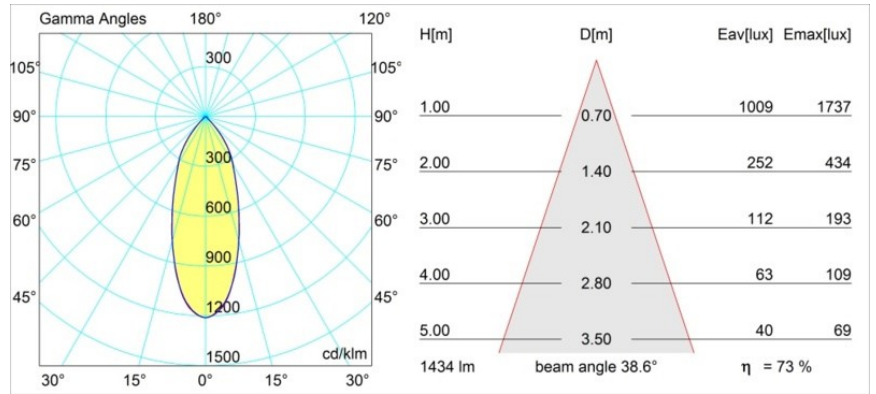

Lichtspreiding & Stralingsdiagram