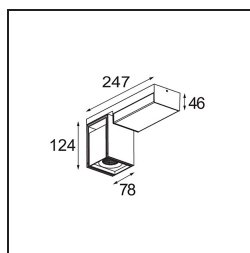

Date
Customer
Project
Type

*Rektor Surface Adjustable 78x78 1x LED 3000K Flood 1-10V/Push-Dim DI Black Structure - Black Structure*

### Specifications

Materiale	12827156
Tipo di Sorgente	LED
Tipologia LED	BRIDGELUX VERO13
Tecnologie LED	COB
CRI	Min. 90
Temperatura di colore della luce	3000K
Vita utile	L80B20 @50.000 ore
Lampadina inclusa	Sì
Numero di fonte luminosa	1
Binning (SDCM)	3
Direzione della luce	Diretta
Ottiche	Riflettore
Fascio misurato (°)	38,6
Volt in ingresso	230V
Luminaire power (W)	19,0
Classificazione elettrica	I
Grado IP	20
Test filo a caldo (°C)	960
Protocollo di regolazione (Dimmer)	1-10V, Push-Dim
Interno/Esterno	Interno
Applicazione	Soffitto, Parete
Montaggio	Superficie
Orientabilità	H 360° V -90°/+90°
Distanza dall'oggetto illuminato (m)	0,1
Colore primario & Finitura primaria	Nero, Strutturata
Colore secondario & Finitura secondaria	Nero, Strutturata
Peso lordo (g)	1382,0
Flusso luminoso per lampade (lm)	1049
Efficienza (lm/W)	55
Livello abbagliamento	21