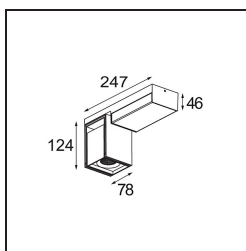

Caractéristiques

Matériaux	12827156
Type de Source Lumineuse	LED
Type de LED	BRIDGELUX VERO13
Technologie LED	LED COB
CRI	Min. 90
Température de Couleur	3000K
Durée de Vie	L80B20 à 50 000 heures
Ampoule incluse	Oui
Nombre de Sources Lumineuses	1
Groupe ment (SDCM)	3
Direction de la Lumière	Bas
Optique	Réflecteur
Faisceau mesuré (°)	38,6
Tension d'Entrée	230 V
Luminaire power (W)	19,0
Classe Électrique	I
Indice de protection IP	20
Essai au fil incandescent (°C)	960
Protocole de Variation	1-10 V, Push-Dim
Intérieur/extérieur	Intérieur
Application	Plafond, Mur
Montage	En Surface
Ajustabilité	H 360° V -90°/+90°
Distance avec l'Objet Éclairé (m)	0,1
Couleur Principale & Finition Principale	Noir, Structure
Couleur Secondaire & Finition Secondaire	Noir, Structure
Poids brut (g)	1382,0
Flux lumineux par lampe (lm)	1049
Efficacité (lm/W)	55
UGR	21