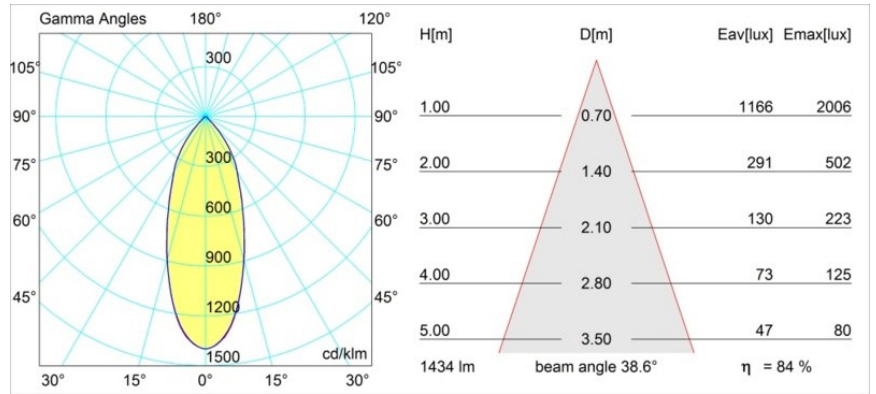

Lichtspreiding & Stralingsdiagram