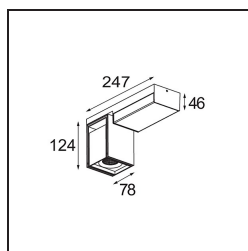

Datum
Klant
Project
Soort

*Rektor Surface Adjustable 78x78 1x LED 3000K Flood 1-10V/Push-Dim DI White Structure - White Structure*

### Specificaties

Materiaal	12827109
Type Lichtbron	LED
LED type	BRIDGELUX VERO13
LED technologie	Led-COB
CRI	Min. 90
Kleurtemperatuur	3000K
Levensduur	L80B20 bij 50.000 Uur
Lamp inbegrepen	Ja
Aantal Lichtbronnen	1
Binning (SDCM)	3
Lichtrichting	Omlaag
Optisch	Reflector
Gemeten gradenbundel (°)	38,6
Ingangsspanning	230 V
Luminaire power (W)	19,0
Elektriciteitsklasse	I
IP-klasse	20
Gloeidraadtest (°C)	960
Protocol Voor Dimmen	1-10V, Pushdim
Binnen/Buiten	Binnen
Toepassing	Plafond, Wand
Montage	Opbouw
Verstelbaarheid	H 360° V -90°/+90°
Afstand tot Verlicht Voorwerp (m)	0,1
Primaire Kleur & Primaire Afwerking	Wit, Structuur
Secundaire Kleur & Secundaire Afwerking	Wit, Structuur
Brutogewicht (g)	1382,0
Lumenoutput per lampunit (lm)	1212
Efficiëntie (lm/W)	63
UGR	21