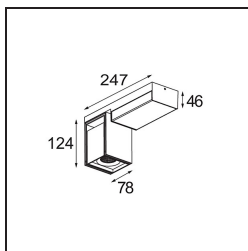

### Specifications

Materiale	12827109
Tipo di Sorgente	LED
Tipologia LED	BRIDGELUX VERO13
Tecnologie LED	COB
CRI	Min. 90
Temperatura di colore della luce	3000K
Vita utile	L80B20 @50.000 ore
Lampadina inclusa	Sì
Numero di fonte luminosa	1
Binning (SDCM)	3
Direzione della luce	Diretta
Ottiche	Riflettore
Fascio misurato (°)	38,6
Volt in ingresso	230V
Luminaire power (W)	19,0
Classificazione elettrica	I
Grado IP	20
Test filo a caldo (°C)	960
Protocollo di regolazione (Dimmer)	1-10V, Push-Dim
Interno/Esterno	Interno
Applicazione	Soffitto, Parete
Montaggio	Superficie
Orientabilità	H 360° V -90°/+90°
Distanza dall'oggetto illuminato (m)	0,1
Colore primario & Finitura primaria	Bianco, Strutturata
Colore secondario & Finitura secondaria	Bianco, Strutturata
Peso lordo (g)	1382,0
Flusso luminoso per lampade (lm)	1212
Efficienza (lm/W)	63
Livello abbagliamento	21