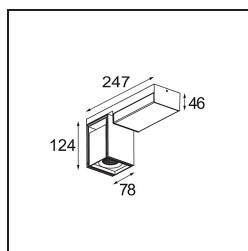

Caractéristiques

Matériaux	12827109
Type de Source Lumineuse	LED
Type de LED	BRIDGELUX VERO13
Technologie LED	LED COB
CRI	Min. 90
Température de Couleur	3000K
Durée de Vie	L80B20 à 50 000 heures
Ampoule incluse	Oui
Nombre de Sources Lumineuses	1
Groupement (SDCM)	3
Direction de la Lumière	Bas
Optique	Réflecteur
Faisceau mesuré (°)	38,6
Tension d'Entrée	230 V
Luminaire power (W)	19,0
Classe Électrique	I
Indice de protection IP	20
Essai au fil incandescent (°C)	960
Protocole de Variation	1-10 V, Push-Dim
Intérieur/extérieur	Intérieur
Application	Plafond, Mur
Montage	En Surface
Ajustabilité	H 360° V -90°/+90°
Distance avec l'Objet Éclairé (m)	0,1
Couleur Principale & Finition Principale	Blanc, Structure
Couleur Secondaire & Finition Secondaire	Blanc, Structure
Poids brut (g)	1382,0
Flux lumineux par lampe (lm)	1212
Efficacité (lm/W)	63
UGR	21