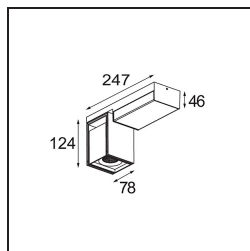

Date
Customer
Project
Type

Rektor Surface Adjustable 78x78 1x LED 3000K Flood 1-10V/Push-Dim DI White Structure - White Structure

Specifications

Material	12827109
Tipo de fuente de luz	LED
Tipo de LED	BRIDGELUX VERO13
Tecnología LED	COB LED
CRI	Min. 90
Temperatura del color	3000K
Vida Útil	L80B20 @50.000 horas
Lámpara Incluida	Sí
Número de fuentes de luz	1
Binning (SDCM)	3
Dirección de la luz	Directo
Óptica	Reflector
Ángulo de Apertura medido (°)	38,6
Voltaje de entrada	230V
Luminaire power (W)	19,0
Clasificación eléctrica	I
Clasificación del IP	20
Clasificación de hilo incandescente (°C)	960
Protocolo de regulación	1-10V, Push-Dim
Interio/Exterior	Interior
Aplicación	Techo, Pared
Montaje	Superficie
Ajustabilidad	H 360° V -90°/+90°
Distancia al objeto iluminado (m)	0,1
Color principal & Acabado principal	Blanco, Estructura
Color secundario & Acabado secundario	Blanco, Estructura
Peso bruto (g)	1382,0
Flujo luminoso por lámpara (lm)	1212
Eficacia (lm/W)	63
Índice de deslumbramiento	21