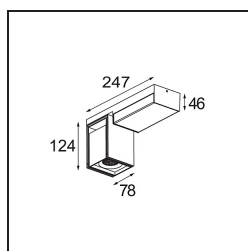

Specificaties

Materiaal	12827067
Type Lichtbron	LED
LED type	BRIDGELUX VERO13
LED technologie	Led-COB
CRI	Min. 90
Kleurtemperatuur	3000K
Levensduur	L80B20 bij 50.000 Uur
Lamp inbegrepen	Ja
Aantal Lichtbronnen	1
Binning (SDCM)	3
Lichtrichting	Omlaag
Optisch	Reflector
Gemeten gradenbundel (°)	22,9
Ingangsspanning	230 V
Luminaire power (W)	19,0
Elektriciteitsklasse	I
IP-klasse	20
Gloeidraadtest (°C)	960
Protocol Voor Dimmen	1-10V, Pushdim
Binnen/Buiten	Binnen
Toepassing	Plafond, Wand
Montage	Opbouw
Verstelbaarheid	H 360° V -90°/+90°
Afstand tot Verlicht Voorwerp (m)	0,1
Primaire Kleur & Primaire Afwerking	Zwart, Structuur
Secundaire Kleur & Secundaire Afwerking	Brons, Geborsteld Geanodiseerd
Brutogewicht (g)	1382,0
Lumenoutput per lampunit (lm)	1065
Efficiëntie (lm/W)	56
UGR	23