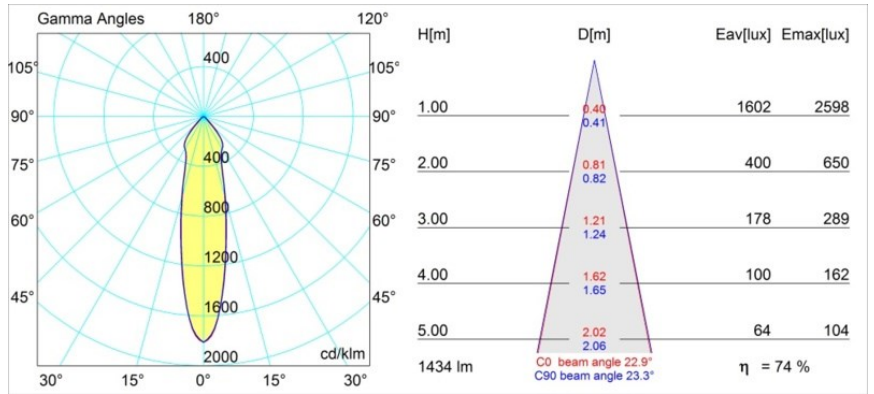

Lichtspreiding & Stralingsdiagram