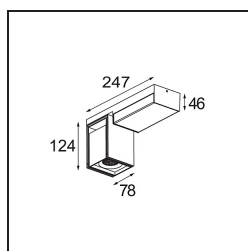

Specifications

Materiale	12827067
Tipo di Sorgente	LED
Tipologia LED	BRIDGELUX VERO13
Tecnologie LED	COB
CRI	Min. 90
Temperatura di colore della luce	3000K
Vita utile	L80B20 @50.000 ore
Lampadina inclusa	Sì
Numero di fonte luminosa	1
Binning (SDCM)	3
Direzione della luce	Diretta
Ottiche	Riflettore
Fascio misurato (°)	22,9
Volt in ingresso	230V
Luminaire power (W)	19,0
Classificazione elettrica	I
Grado IP	20
Test filo a caldo (°C)	960
Protocollo di regolazione (Dimmer)	1-10V, Push-Dim
Interno/Esterno	Interno
Applicazione	Soffitto, Parete
Montaggio	Superficie
Orientabilità	H 360° V -90°/+90°
Distanza dall'oggetto illuminato (m)	0,1
Colore primario & Finitura primaria	Nero, Strutturata
Colore secondario & Finitura secondaria	Bronzo, Anodizzata Spazzolata
Peso lordo (g)	1382,0
Flusso luminoso per lampade (lm)	1065
Efficienza (lm/W)	56
Livello abbagliamento	23