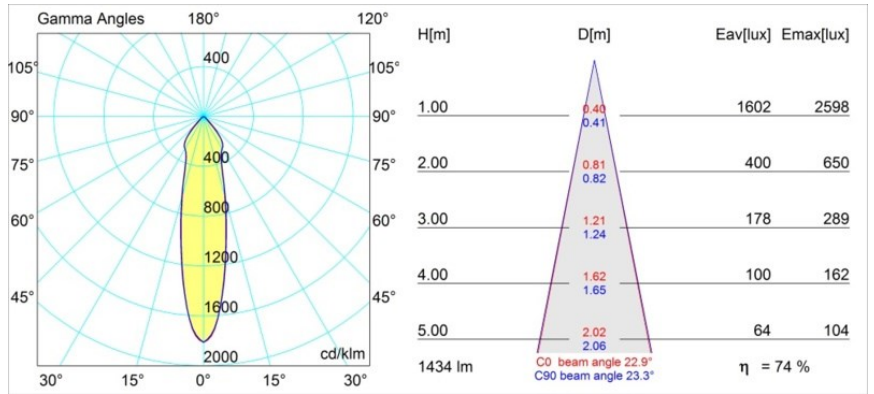

Light distribution & beam diagram