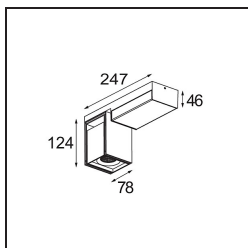

Caractéristiques

Matériaux	12827066
Type de Source Lumineuse	LED
Type de LED	BRIDGELUX VERO13
Technologie LED	LED COB
CRI	Min. 90
Température de Couleur	3000K
Durée de Vie	L80B20 à 50 000 heures
Ampoule incluse	Oui
Nombre de Sources Lumineuses	1
Groupement (SDCM)	3
Direction de la Lumière	Bas
Optique	Réflecteur
Faisceau mesuré (°)	22,9
Tension d'Entrée	230 V
Luminaire power (W)	19,0
Classe Électrique	I
Indice de protection IP	20
Essai au fil incandescent (°C)	960
Protocole de Variation	1-10 V, Push-Dim
Intérieur/extérieur	Intérieur
Application	Plafond, Mur
Montage	En Surface
Ajustabilité	H 360° V -90°/+90°
Distance avec l'Objet Éclairé (m)	0,1
Couleur Principale & Finition Principale	Blanc, Structure
Couleur Secondaire & Finition Secondaire	Bronze, Anodisé Brossé
Poids brut (g)	1382,0
Flux lumineux par lampe (lm)	1233
Efficacité (lm/W)	64
UGR	23