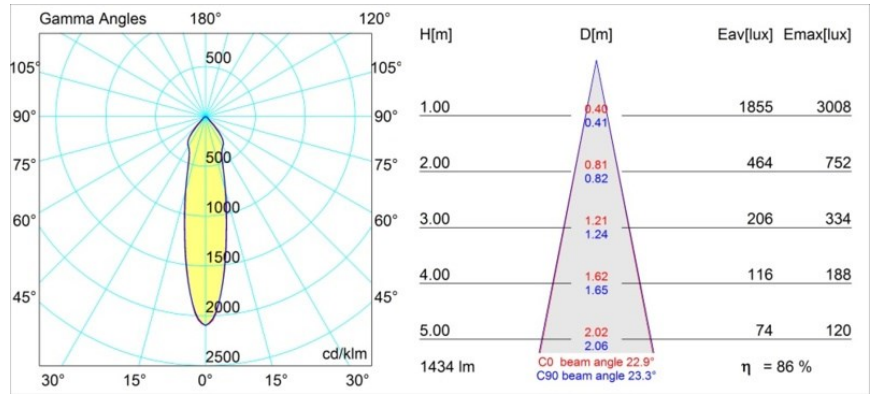

Rektor Surface Adjustable 78x78 1x LED 3000K Medium 1-10V/Push-Dim DI White Structure - Bronze Brushed Anodised

Mit ihrem von dem lateinischen Wort für „Herrscher“ hergeleiteten Namen verfügt die Leuchtenfamilie Rektor von Modular über alle Qualitäten eines Anführers. Stark, richtungsweisend und wohl ein guter Zuhörer. Als Gewinnerin des Henry Van de Velde Design Award 2014 ist die Rektor ein verstellbarer Downlighter, der sich durch rechte Winkel und akzentuierte Lichtführung auszeichnet.

Spezifikationen

Material	12827066
Typ der Lichtquelle	LED
LED Typ	BRIDGELUX VERO13
LED-Technologie	COB-LED
CRI	Min. 90
Farbtemperatur	3000K
Lebensdauer	L80 B20 bei 50.000 Stunden
Leuchtmittel enthalten	Ja
Anzahl Lichtquellen	1
Binning (SDCM)	3
Lichtichtung	Abwärts
Optik	Reflektor
Gemessene Abstrahlwinkel (°)	22,9
Eingangsspannung	230 V
Luminaire power (W)	19,0
Schutzklasse	I
Schutzart	20
Glühdrahtprüfung (°C)	960
Dimmprotokoll	1-10V, Push-Dim
Innen/Außen	Innen
Anwendung	Decke, Wand
Montage	Aufbau
Verstellbarkeit	H 360° V -90°/+90°
Abstand zum beleuchteten Objekt (m)	0,1
Primärfarbe & Primäres Finish	Weiß, Strukturiert
Sekundäre Farbe & Sekundäres Finish	Bronze, Gebürstet und Eloxiert
Bruttogewicht (g)	1382,0
Lichtstrom pro Lampe (lm)	1233
Effizienz (lm/W)	64
UGR	23

TM30 & CRI Diagramm

Lichtverteilung und Lichtverteilungskurve

Diagramm