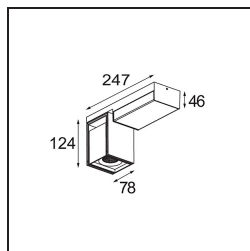

Datum
Klant
Project
Soort

Rektor Surface Adjustable 78x78 1x LED 3000K Medium 1-10V/Push-Dim DI Black Structure - Black Structure

Specificaties

Materiaal	12827056
Type Lichtbron	LED
LED type	BRIDGELUX VERO13
LED technologie	Led-COB
CRI	Min. 90
Kleurtemperatuur	3000K
Levensduur	L80B20 bij 50.000 Uur
Lamp inbegrepen	Ja
Aantal Lichtbronnen	1
Binning (SDCM)	3
Lichtrichting	Omlaag
Optisch	Reflector
Gemeten gradenbundel (°)	22,9
Ingangsspanning	230 V
Luminaire power (W)	19,0
Elektriciteitsklasse	I
IP-klasse	20
Gloeidraadtest (°C)	960
Protocol Voor Dimmen	1-10V, Pushdim
Binnen/Buiten	Binnen
Toepassing	Plafond, Wand
Montage	Opbouw
Verstelbaarheid	H 360° V -90°/+90°
Afstand tot Verlicht Voorwerp (m)	0,1
Primaire Kleur & Primaire Afwerking	Zwart, Structuur
Secundaire Kleur & Secundaire Afwerking	Zwart, Structuur
Brutogewicht (g)	1382,0
Lumenoutput per lampunit (lm)	1065
Efficiëntie (lm/W)	56
UGR	23