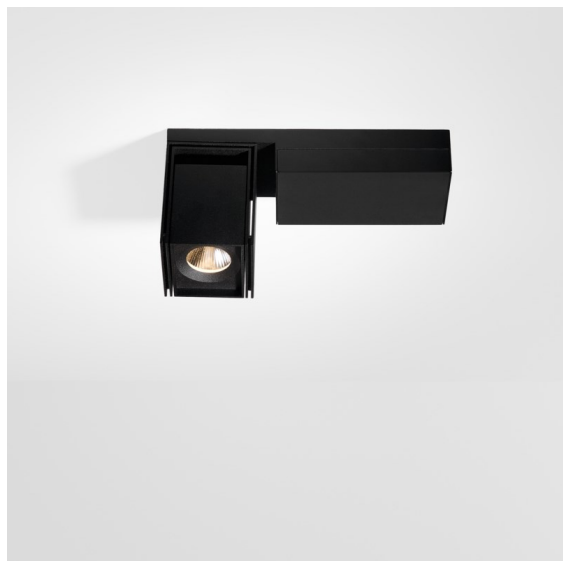

Datum
Klant
Project
Soort

Rektor Surface Adjustable 78x78 1x LED 3000K Medium 1-10V/Push-Dim DI Black Structure - Black Structure

Specificaties

Materiaal	12827056
Type Lichtbron	LED
LED type	BRIDGELUX VERO13
LED technologie	Led-COB
CRI	Min. 90
Kleurtemperatuur	3000K
Levensduur	L80B20 bij 50.000 Uur
Lamp inbegrepen	Ja
Aantal Lichtbronnen	1
Binning (SDCM)	3
Lichtrichting	Omlaag
Optisch	Reflector
Gemeten gradenbundel (°)	22,9
Ingangsspanning	230 V
Luminaire power (W)	19,0
Elektriciteitsklasse	I
IP-klasse	20
Gloeidraadtest (°C)	960
Protocol Voor Dimmen	1-10V, Pushdim
Binnen/Buiten	Binnen
Toepassing	Plafond, Wand
Montage	Opbouw
Verstelbaarheid	H 360° V -90°/+90°
Afstand tot Verlicht Voorwerp (m)	0,1
Primaire Kleur & Primaire Afwerking	Zwart, Structuur
Secundaire Kleur & Secundaire Afwerking	Zwart, Structuur
Brutogewicht (g)	1382,0
Lumenoutput per lampunit (lm)	1065
Efficiëntie (lm/W)	56
UGR	23

Met een naam die komt van het Latijnse woord voor 'heerser' heeft de Rektor familie alle eigenschappen van een leider. Sterk, begeleidend en wellicht ook een luisterend oor. Als winnaar van de Henry Van de Velde designaward in 2014 is Rektor richtbare neerwaartse verlichting die de gedistingeerde effecten van rechte hoeken, geaccentueerde lichtrichting en geen zichtbare kabels toont.