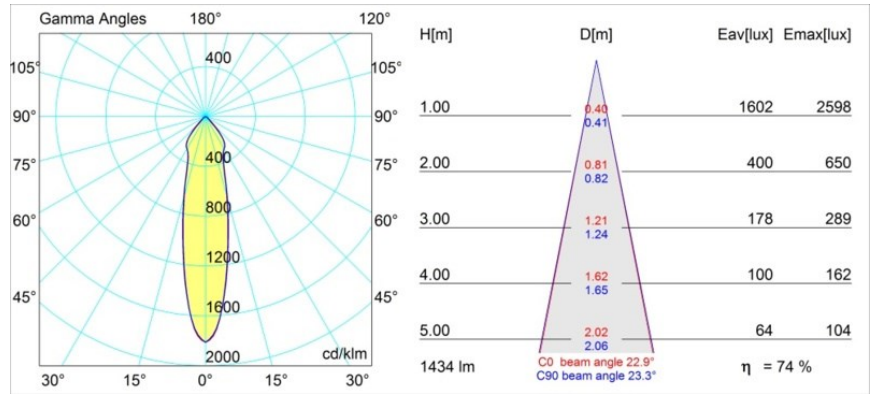

Lichtspreiding & Stralingsdiagram