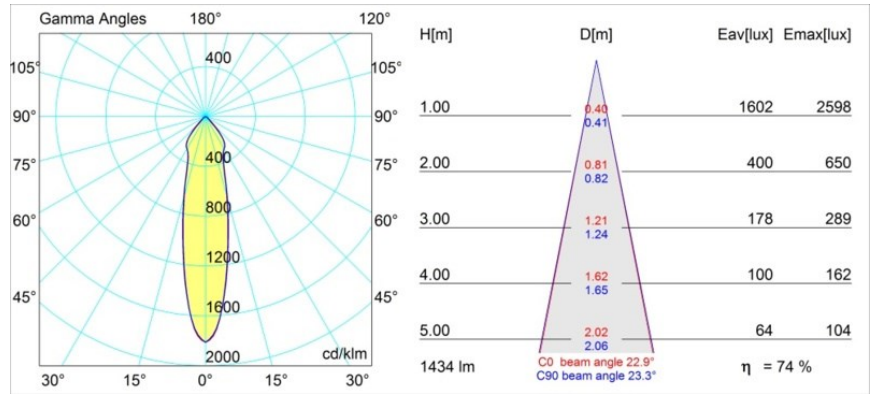

Light distribution & beam diagram