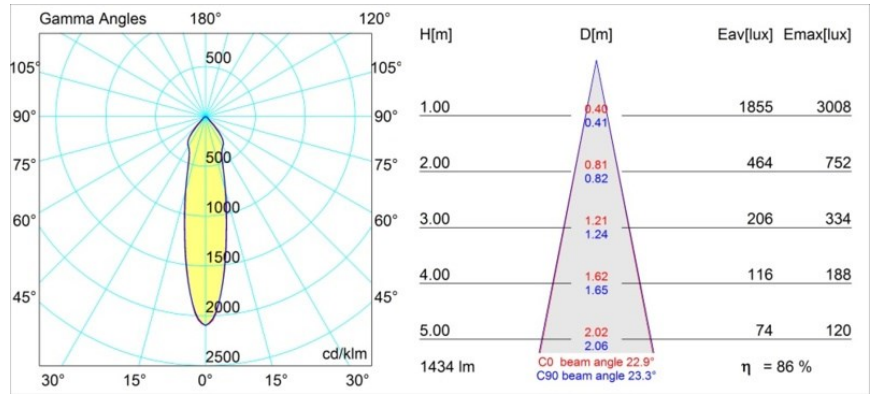

*Rektor Surface Adjustable 78x78 1x LED 3000K Medium 1-10V/Push-Dim DI White Structure - White Structure*

Con un nome che in latino significa "sovrano", la famiglia Rektor ha tutte le qualità di un vero leader. Forte, deciso e probabilmente buon ascoltatore. Vincitore del premio di design Henry Van de Velde 2014, Rektor è un downlight orientabile che mette in mostra gli effetti distintivi degli angoli retti e della direzione della luce accentuata.

### Specifications

Materiale	12827009
Tipo di Sorgente	LED
Tipologia LED	BRIDGELUX VERO13
Tecnologie LED	COB
CRI	Min. 90
Temperatura di colore della luce	3000K
Vita utile	L80B20 @50.000 ore
Lampadina inclusa	Sì
Numero di fonte luminosa	1
Binning (SDCM)	3
Direzione della luce	Diretta
Ottiche	Riflettore
Fascio misurato (°)	22,9
Volt in ingresso	230V
Luminaire power (W)	19,0
Classificazione elettrica	I
Grado IP	20
Test filo a caldo (°C)	960
Protocollo di regolazione (Dimmer)	1-10V, Push-Dim
Interno/Esterno	Interno
Applicazione	Soffitto, Parete
Montaggio	Superficie
Orientabilità	H 360° V -90°/+90°
Distanza dall'oggetto illuminato (m)	0,1
Colore primario & Finitura primaria	Bianco, Strutturata
Colore secondario & Finitura secondaria	Bianco, Strutturata
Peso lordo (g)	1382,0
Flusso luminoso per lampade (lm)	1233
Efficienza (lm/W)	64
Livello abbagliamento	23

**TM30 & CRI diagram**

**Light distribution & beam diagram**

Diagrams