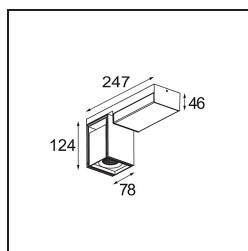

### Specifications

Materiale	12827009
Tipo di Sorgente	LED
Tipologia LED	BRIDGELUX VERO13
Tecnologie LED	COB
CRI	Min. 90
Temperatura di colore della luce	3000K
Vita utile	L80B20 @50.000 ore
Lampadina inclusa	Sì
Numero di fonte luminosa	1
Binning (SDCM)	3
Direzione della luce	Diretta
Ottiche	Riflettore
Fascio misurato (°)	22,9
Volt in ingresso	230V
Luminaire power (W)	19,0
Classificazione elettrica	I
Grado IP	20
Test filo a caldo (°C)	960
Protocollo di regolazione (Dimmer)	1-10V, Push-Dim
Interno/Esterno	Interno
Applicazione	Soffitto, Parete
Montaggio	Superficie
Orientabilità	H 360° V -90°/+90°
Distanza dall'oggetto illuminato (m)	0,1
Colore primario & Finitura primaria	Bianco, Strutturata
Colore secondario & Finitura secondaria	Bianco, Strutturata
Peso lordo (g)	1382,0
Flusso luminoso per lampade (lm)	1233
Efficienza (lm/W)	64
Livello abbagliamento	23