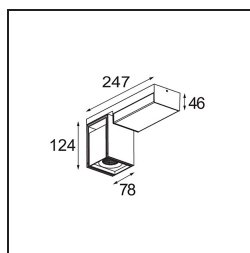

Date
Customer
Project
Type

*Rektor Surface Adjustable 78x78 1x LED 3000K Medium 1-10V/Push-Dim DI White Structure - White Structure*

### Specifications

Material	12827009
Tipo de fuente de luz	LED
Tipo de LED	BRIDGELUX VERO13
Tecnología LED	COB LED
CRI	Min. 90
Temperatura del color	3000K
Vida Útil	L80B20 @50.000 horas
Lámpara Incluida	Sí
Número de fuentes de luz	1
Binning (SDCM)	3
Dirección de la luz	Directo
Óptica	Reflector
Ángulo de Apertura medido (°)	22,9
Voltaje de entrada	230V
Luminaire power (W)	19,0
Clasificación eléctrica	I
Clasificación del IP	20
Clasificación de hilo incandescente (°C)	960
Protocolo de regulación	1-10V, Push-Dim
Interior/Exterior	Interior
Aplicación	Techo, Pared
Montaje	Superficie
Ajustabilidad	H 360° V -90°/+90°
Distancia al objeto iluminado (m)	0,1
Color principal & Acabado principal	Blanco, Estructura
Color secundario & Acabado secundario	Blanco, Estructura
Peso bruto (g)	1382,0
Flujo luminoso por lámpara (lm)	1233
Eficacia (lm/W)	64
Índice de deslumbramiento	23