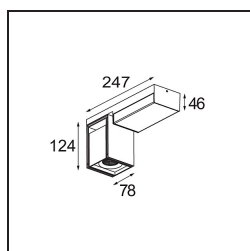

Datum
Klant
Project
Soort

*FFD_Rektor Surface Adjustable 78x78 1x LED 1800-3000K WD Flood Trailing Edge DI White Structure - Bronze
Brushed Anodised*

Specificaties

Materiaal	12826366
Type Lichtbron	LED
LED type	BRIDGELUX WARMDIM 12W
LED technologie	Led-COB
CRI	Min. 95
Kleurtemperatuur	1800-3000K (Warm Dim)
Levensduur	L80B10 bij 50.000 Uur
Lamp inbegrepen	Ja
Aantal Lichtbronnen	1
Binning (SDCM)	3
Lichtrichting	Omlaag
Optisch	Reflector
Gemeten gradenbundel (°)	40,9
Ingangsspanning	230 V
Luminaire power (W)	13,5
Elektriciteitsklasse	I
IP-klasse	20
Gloeidraadtest (°C)	960
Protocol Voor Dimmen	Trailing-Edge
Binnen/Buiten	Binnen
Toepassing	Plafond, Wand
Montage	Opbouw
Verstelbaarheid	H 360° V -90°/+90°
Afstand tot Verlicht Voorwerp (m)	0,1
Primaire Kleur & Primaire Afwerking	Wit, Structuur
Secundaire Kleur & Secundaire Afwerking	Brons, Geborsteld Geanodiseerd
Brutogewicht (g)	1427,0
Lumenoutput per lampunit (lm)	864
Efficiëntie (lm/W)	64
UGR	20