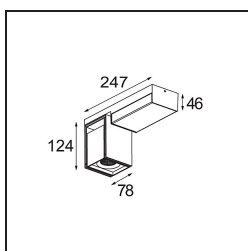

*FFD\_Rektor Surface Adjustable 78x78 1x LED 1800-3000K WD Flood Trailing Edge DI White Structure - Bronze  
 Brushed Anodised*

### Caractéristiques

Matériaux	12826366
Type de Source Lumineuse	LED
Type de LED	BRIDGELUX WARMDIM 12W
Technologie LED	LED COB
CRI	Min. 95
Température de Couleur	1800-3000K (Warm Dim)
Durée de Vie	L80B10 à 50 000 heures
Ampoule incluse	Oui
Nombre de Sources Lumineuses	1
Groupement (SDCM)	3
Direction de la Lumière	Bas
Optique	Réflecteur
Faisceau mesuré (°)	40,9
Tension d'Entrée	230 V
Luminaire power (W)	13,5
Classe Électrique	I
Indice de protection IP	20
Essai au fil incandescent (°C)	960
Protocole de Variation	Coupure en Fin de Phase
Intérieur/extérieur	Intérieur
Application	Plafond, Mur
Montage	En Surface
Ajustabilité	H 360° V -90°/+90°
Distance avec l'Objet Éclairé (m)	0,1
Couleur Principale & Finition Principale	Blanc, Structure
Couleur Secondaire & Finition Secondaire	Bronze, Anodisé Brossé
Poids brut (g)	1427,0
Flux lumineux par lampe (lm)	864
Efficacité (lm/W)	64
UGR	20