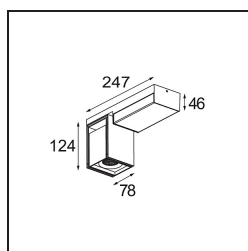

Date
Customer
Project
Type

*FFD_Rektor Surface Adjustable 78x78 1x LED 1800-3000K WD Flood Trailing Edge DI White Structure - Bronze
Brushed Anodised*

Specifications

Material	12826366
Tipo de fuente de luz	LED
Tipo de LED	BRIDGELUX WARMDIM 12W
Tecnología LED	COB LED
CRI	Min. 95
Temperatura del color	1800-3000K (Warm Dim)
Vida Útil	L80B10 @50.000 horas
Lámpara Incluida	Sí
Número de fuentes de luz	1
Binning (SDCM)	3
Dirección de la luz	Directo
Óptica	Reflector
Ángulo de Apertura medido (°)	40,9
Voltaje de entrada	230V
Luminaire power (W)	13,5
Clasificación eléctrica	I
Clasificación del IP	20
Clasificación de hilo incandescente (°C)	960
Protocolo de regulación	Trailing Edge
Interio/Exterior	Interior
Aplicación	Techo, Pared
Montaje	Superficie
Ajustabilidad	H 360° V -90°/+90°
Distancia al objeto iluminado (m)	0,1
Color principal & Acabado principal	Blanco, Estructura
Color secundario & Acabado secundario	Bronce, Anodizado cepillado
Peso bruto (g)	1427,0
Flujo luminoso por lámpara (lm)	864
Eficacia (lm/W)	64
Índice de deslumbramiento	20