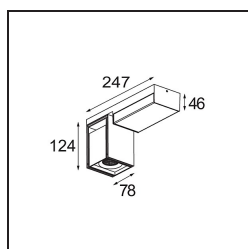

Datum
Klant
Project
Soort

FFD_Rektor Surface Adjustable 78x78 1x LED 1800-3000K WD Flood Trailing Edge DI Black Structure - Black Structure

Specificaties

Materiaal	12826356
Type Lichtbron	LED
LED type	BRIDGELUX WARMDIM 12W
LED technologie	Led-COB
CRI	Min. 95
Kleurtemperatuur	1800-3000K (Warm Dim)
Levensduur	L80B10 bij 50.000 Uur
Lamp inbegrepen	Ja
Aantal Lichtbronnen	1
Binning (SDCM)	3
Lichtrichting	Omlaag
Optisch	Reflector
Gemeten gradenbundel (°)	40,5
Ingangsspanning	230 V
Luminaire power (W)	13,5
Elektriciteitsklasse	I
IP-klasse	20
Gloeidraadtest (°C)	960
Protocol Voor Dimmen	Trailing-Edge
Binnen/Buiten	Binnen
Toepassing	Plafond, Wand
Montage	Opbouw
Verstelbaarheid	H 360° V -90°/+90°
Afstand tot Verlicht Voorwerp (m)	0,1
Primaire Kleur & Primaire Afwerking	Zwart, Structuur
Secundaire Kleur & Secundaire Afwerking	Zwart, Structuur
Brutogewicht (g)	1427,0
Lumenoutput per lampunit (lm)	810
Efficiëntie (lm/W)	60
UGR	19