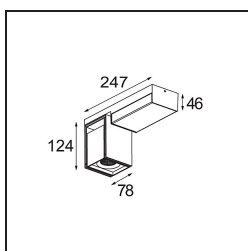

Datum
Klant
Project
Soort

*Rektor Surface Adjustable 78x78 1x LED 1800-3000K WD Flood Trailing Edge DI Black Structure - Black Structure*

### Specificaties

Materiaal	12826356
Type Lichtbron	LED
LED type	BRIDGELUX WARMDIM 12W
LED technologie	Led-COB
CRI	Min. 95
Kleurtemperatuur	1800-3000K (Warm Dim)
Levensduur	L80B10 bij 50.000 Uur
Lamp inbegrepen	Ja
Aantal Lichtbronnen	1
Binning (SDCM)	3
Lichtrichting	Omlaag
Optisch	Reflector
Gemeten gradenbundel (°)	40,5
Ingangsspanning	230 V
Luminaire power (W)	13,5
Elektriciteitsklasse	I
IP-klasse	20
Gloeidraadtest (°C)	960
Protocol Voor Dimmen	Trailing-Edge
Binnen/Buiten	Binnen
Toepassing	Plafond, Wand
Montage	Opbouw
Verstelbaarheid	H 360° V -90°/+90°
Afstand tot Verlicht Voorwerp (m)	0,1
Primaire Kleur & Primaire Afwerking	Zwart, Structuur
Secundaire Kleur & Secundaire Afwerking	Zwart, Structuur
Brutogewicht (g)	1427,0
Lumenoutput per lampunit (lm)	810
Efficiëntie (lm/W)	60
UGR	19