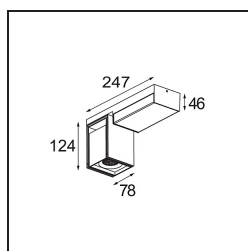

Specifications

Material	12826356
Tipo de fuente de luz	LED
Tipo de LED	BRIDGELUX WARMDIM 12W
Tecnología LED	COB LED
CRI	Min. 95
Temperatura del color	1800-3000K (Warm Dim)
Vida Útil	L80B10 @50.000 horas
Lámpara Incluida	Sí
Número de fuentes de luz	1
Binning (SDCM)	3
Dirección de la luz	Directo
Óptica	Reflector
Ángulo de Apertura medido (°)	40,5
Voltaje de entrada	230V
Luminaire power (W)	13,5
Clasificación eléctrica	I
Clasificación del IP	20
Clasificación de hilo incandescente (°C)	960
Protocolo de regulación	Trailing Edge
Interio/Exterior	Interior
Aplicación	Techo, Pared
Montaje	Superficie
Ajustabilidad	H 360° V -90°/+90°
Distancia al objeto iluminado (m)	0,1
Color principal & Acabado principal	Negro, Estructura
Color secundario & Acabado secundario	Negro, Estructura
Peso bruto (g)	1427,0
Flujo luminoso por lámpara (lm)	810
Eficacia (lm/W)	60
Índice de deslumbramiento	19