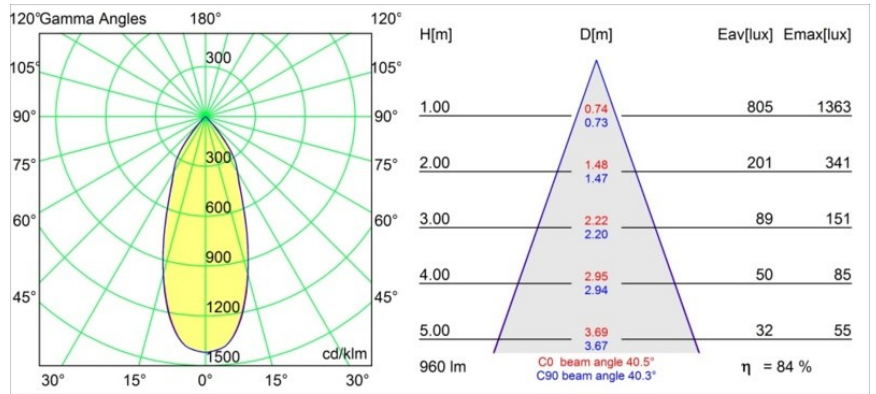

FFD_Rektor Surface Adjustable 78x78 1x LED 1800-3000K WD Flood Trailing Edge DI Black Structure - Black Structure

Mit ihrem von dem lateinischen Wort für „Herrscher“ hergeleiteten Namen verfügt die Leuchtenfamilie Rektor von Modular über alle Qualitäten eines Anführers. Stark, richtungsweisend und wohl ein guter Zuhörer. Als Gewinnerin des Henry Van de Velde Design Award 2014 ist die Rektor ein verstellbarer Downlighter, der sich durch rechte Winkel und akzentuierte Lichtführung auszeichnet.

Spezifikationen

Material	12826356
Typ der Lichtquelle	LED
LED Typ	BRIDGELUX WARMDIM 12W
LED-Technologie	COB-LED
CRI	Min. 95
Farbtemperatur	1800-3000K (Warm Dim)
Lebensdauer	L80 B10 bei 50.000 Stunden
Leuchtmittel enthalten	Ja
Anzahl Lichtquellen	1
Binning (SDCM)	3
Lichtrichtung	Abwärts
Optik	Reflektor
Gemessene Abstrahlwinkel (°)	40,5
Eingangsspannung	230 V
Luminaire power (W)	13,5
Schutzklasse	I
Schutzart	20
Glühdrahtprüfung (°C)	960
Dimmprotokoll	Phasenabschrittdimmung
Innen/Außen	Innen
Anwendung	Decke, Wand
Montage	Aufbau
Verstellbarkeit	H 360° V -90°/+90°
Abstand zum beleuchteten Objekt (m)	0,1
Primärfarbe & Primäres Finish	Schwarz, Strukturiert
Sekundäre Farbe & Sekundäres Finish	Schwarz, Strukturiert
Bruttogewicht (g)	1427,0
Lichtstrom pro Lampe (lm)	810
Effizienz (lm/W)	60
UGR	19

TM30 & CRI Diagramm

Lichtverteilung und Lichtverteilungskurve

Diagramm