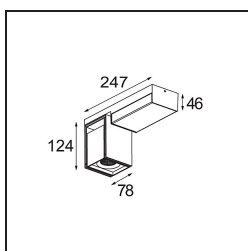

Datum
Klant
Project
Soort

FFD_Rektor Surface Adjustable 78x78 1x LED 1800-3000K WD Flood Trailing Edge DI White Structure - White Structure

Specificaties

Materiaal	12826309
Type Lichtbron	LED
LED type	BRIDGELUX WARMDIM 12W
LED technologie	Led-COB
CRI	Min. 95
Kleurtemperatuur	1800-3000K (Warm Dim)
Levensduur	L80B10 bij 50.000 Uur
Lamp inbegrepen	Ja
Aantal Lichtbronnen	1
Binning (SDCM)	3
Lichtrichting	Omlaag
Optisch	Reflector
Gemeten gradenbundel (°)	40,9
Ingangsspanning	230 V
Luminaire power (W)	13,5
Elektriciteitsklasse	I
IP-klasse	20
Gloeidraadtest (°C)	960
Protocol Voor Dimmen	Trailing-Edge
Binnen/Buiten	Binnen
Toepassing	Plafond, Wand
Montage	Opbouw
Verstelbaarheid	H 360° V -90°/+90°
Afstand tot Verlicht Voorwerp (m)	0,1
Primaire Kleur & Primaire Afwerking	Wit, Structuur
Secundaire Kleur & Secundaire Afwerking	Wit, Structuur
Brutogewicht (g)	1427,0
Lumenoutput per lampunit (lm)	864
Efficiëntie (lm/W)	64
UGR	20