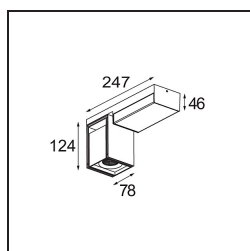

Date
Customer
Project
Type

FFD_Rektor Surface Adjustable 78x78 1x LED 1800-3000K WD Flood Trailing Edge DI White Structure - White Structure

Specifications

Material	12826309
Tipo de fuente de luz	LED
Tipo de LED	BRIDGELUX WARMDIM 12W
Tecnología LED	COB LED
CRI	Min. 95
Temperatura del color	1800-3000K (Warm Dim)
Vida Útil	L80B10 @50.000 horas
Lámpara Incluida	Sí
Número de fuentes de luz	1
Binning (SDCM)	3
Dirección de la luz	Directo
Óptica	Reflector
Ángulo de Apertura medido (°)	40,9
Voltaje de entrada	230V
Luminaire power (W)	13,5
Clasificación eléctrica	I
Clasificación del IP	20
Clasificación de hilo incandescente (°C)	960
Protocolo de regulación	Trailing Edge
Interio/Exterior	Interior
Aplicación	Techo, Pared
Montaje	Superficie
Ajustabilidad	H 360° V -90°/+90°
Distancia al objeto iluminado (m)	0,1
Color principal & Acabado principal	Blanco, Estructura
Color secundario & Acabado secundario	Blanco, Estructura
Peso bruto (g)	1427,0
Flujo luminoso por lámpara (lm)	864
Eficacia (lm/W)	64
Índice de deslumbramiento	20